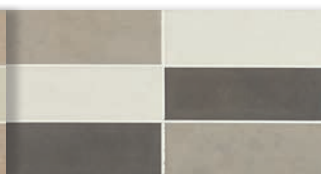

MEMPHIS DEKOR 25 × 70 cm

blanco

HXMT3EB011

biscuit

HXMT3EBB11

vison-mocca

HXMT3EB141

antracita-perla