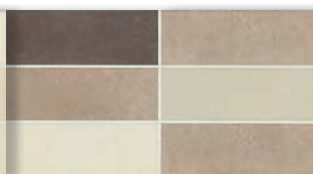

MEMPHIS DEKOR 25 × 70 cm

blanco

HXMT3EB011

biscuit

HXMT3EBB11

vison-mocca

HXMT3EB141

antracita-perla