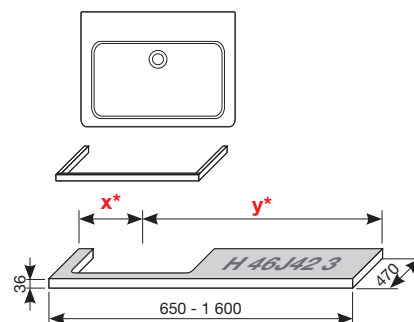

Zvolte jeden ze tří typů desky, zadejte povrchovou úpravu (šarži) a konkrétní, vámi požadovanou délku x:

- H 46J42 0 650–1 280 mm šarže délka **x** mm
- H 46J42 1 1 281–1 600 mm šarže délka **x** mm
- H 46J42 2 1 601–2 100 mm šarže délka **x** mm
počet ks

UMYVADLOVÉ DESKY S JEDNÍM VÝŘEZEM

(k dostání v šaržích tmavá borovice - 461, dub - 519, bílá - 500)

Zvolte umyvadlo:

- 45cm 55 cm 60 cm 65 cm 75 cm

Zadejte povrchovou úpravu (šarži) a konkrétní, vámi požadované rozměry x* a y*:

- H 46J42 3 šarže **x*** mm
y* mm
počet ks

Pro objednání desky s jedním výřezem, delší než 1600 mm, použijte desku H 46J42 4, ze sekce se dvěma výřezy. Kótu Z zadejte 0 mm a tím pádem to bude deska pouze s jedním výřezem.

UMYVADLOVÉ DESKY SE DVĚMA VÝŘEZY

(k dostání v šaržích tmavá borovice - 461, dub - 519, bílá - 500)

Zvolte umyvadlo:

- 45cm 55 cm 60 cm 65 cm 75 cm

Zadejte povrchovou úpravu (šarži) a konkrétní, vámi požadované rozměry x*, y* a z*: