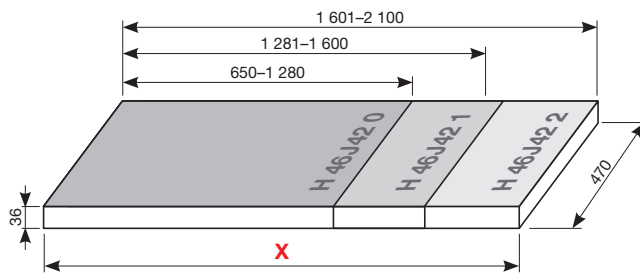

FORMULÁŘ PRO OBJEDNÁNÍ UMYVADLOVÝCH DESEK NÁBYTKU CUBITO

/desky s výřezem lze použít pouze s umyvadly Cubito 45–75 cm/

UMYVADLOVÉ DESKY BEZ VÝŘEZU

(k dostání v šaržích tmavá borovice - 461, dub - 519, bílá - 500)

Zvolte jeden ze tří typů desky, zadejte povrchovou úpravu (šarži) a konkrétní, vámi požadovanou délku x:

- H 46J42 0 650–1 280 mm šarže délka **x** mm
- H 46J42 1 1 281–1 600 mm šarže délka **x** mm
- H 46J42 2 1 601–2 100 mm šarže délka **x** mm
počet ks

UMYVADLOVÉ DESKY S JEDNÍM VÝŘEZEM

(k dostání v šaržích tmavá borovice - 461, dub - 519, bílá - 500)

Zvolte umyvadlo:

- 45cm 55 cm 60 cm 65 cm 75 cm

Zadejte povrchovou úpravu (šarži) a konkrétní, vámi požadované rozměry x* a y*:

UMYVADLOVÉ DESKY SE DVĚMA VÝŘEZY

(k dostání v šaržích tmavá borovice - 461, dub - 519, bílá - 500)

Zvolte umyvadlo:

- 45cm 55 cm 60 cm 65 cm 75 cm

Zadejte povrchovou úpravu (šarži) a konkrétní, vámi požadované rozměry x*, y* a z*: