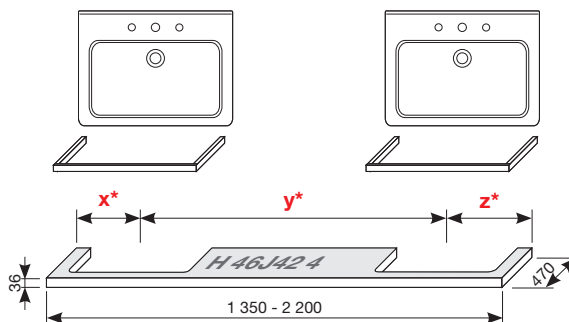

UMYVADLOVÉ DESKY SE DVĚMA VÝŘEZY

(k dostání v šaržích tmavá borovice - 461, dub - 519, bílá - 500)

Zvolte umyvadlo:

- 45cm 55 cm 60 cm 65 cm 75 cm

Zadejte povrchovou úpravu (šarži) a konkrétní, vámi požadované rozměry x*, y* a z*:

- H 46J42 4 šarže **x*** mm
y* mm
z* mm
počet ks

* Minimální kóty x, y, z pro jednotlivá umyvadla:

- umyvadlo 45 cm - 215 mm umyvadlo 60 cm - 290 mm umyvadlo 75 cm - 365 mm
umyvadlo 55 cm - 265 mm umyvadlo 65 cm - 315 mm

Při těchto mírách vždy zůstane 55 mm na přidělení límečku.

OBJEDNAT ZVLÁŠTĚ: Samostatné umyvadlové desky je nutné doplnit adekvátním počtem podpěr nebo skřínek (viz montážní návod). Desky musí být podepřené vždy na okrajích výřezů pro umyvadla a dalšími konzolami dle délky desky. Všechny umyvadlové desky s výřezem lze použít pouze s nástěnnými umyvadly Cubito 45–75 cm. V objednávce nutné specifikovat číslo výrobku vybraného umyvadla. Maximální přesah desky přes konzoli je 25cm. Délka desky bez výřezu mezi konzolami max. 80 cm.