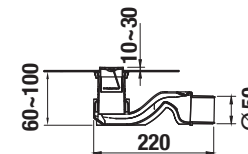

Set PURE/Article number H2714200020001

**JIKA**

LAUFEN CZ s.r.o. | V Tůních 2/1637 | 120 00 Prague 2 | Czech Republic | galerie@cz.laufen.com | www.jika.eu

DOC.004