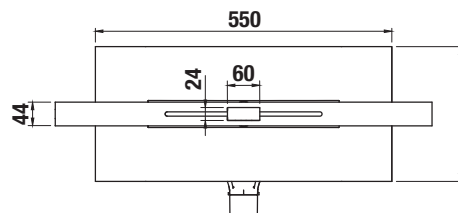

Set PURE/Article number H2714200020001

**JIKA**

LAUFEN CZ s.r.o. | V Tůních 2/1637 | 120 00 Prague 2 | Czech Republic | galerie@cz.laufen.com | www.jika.eu

DOC.004