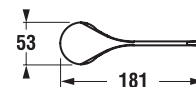

Číslo výrobku	Popis výrobku	Cena
3.9127.0.004.000.1	TIGO - lékařská páka, chrom	225 Kč

Kompatibilní se sériemi: TIGO, OLYMP DEEP LYRA PLUS