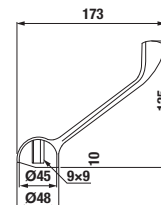

NOVINKA

Číslo výrobku	Popis výrobku	Cena
3.901J.0.004.005.1	NARIVA - lékařská páka, chrom	225 Kč

Kompatibilní se sériemi: NARIVA, DINO, NANTES, TALAS, NORMA

Číslo výrobku	Popis výrobku	Cena
3.9127.0.004.000.1	LYRA - lékařská páka, chrom	225 Kč