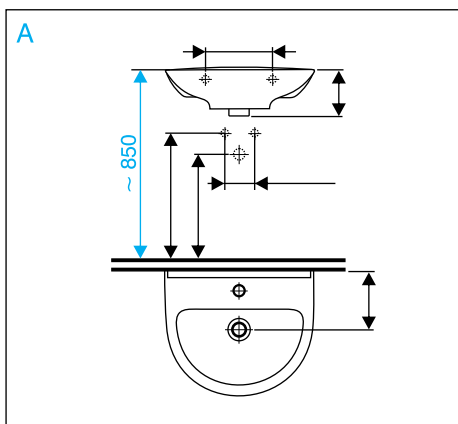

JIKA

JIKA

LAUFEN CZ s.r.o.
 V Tůních 3/1637
 120 00 Praha 2
 Česká republika
 Fax: +420/296 337 713
 e-mail: galerie@cz.laufen.com
 www.jika.cz