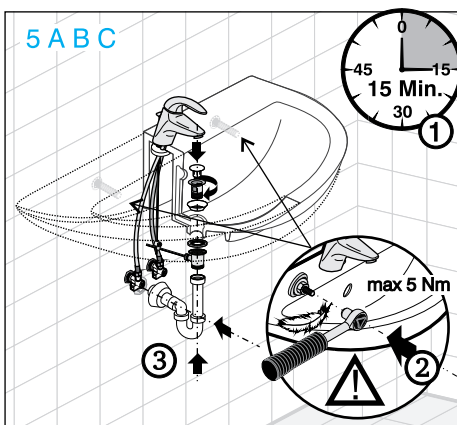

JIKA

JIKA

LAUFEN CZ s.r.o.
 V Tůních 3/1637
 120 00 Praha 2
 Česká republika
 Fax: +420/296 337 713
 e-mail: galerie@cz.laufen.com
 www.jika.cz