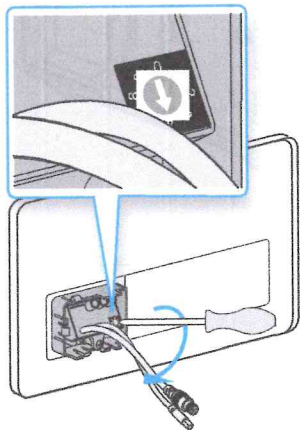

2

1

2/4 L

3/4,5 L

3/6 L

B

B

A B

6

7