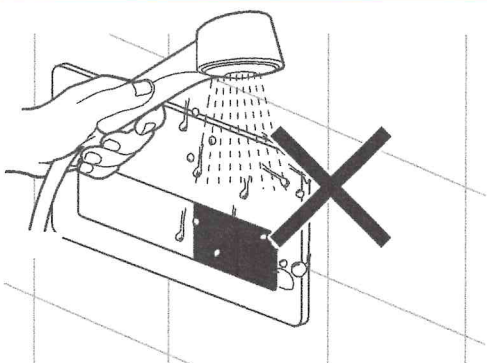

Auto descarga
Auto flush

⌚ = 10-60 s.

Media descarga
Half flush

⌚ > 60 s.

Descarga completa
Full flush

Descarga manual
Manual flush

Descarga completa
Full flush

**BELGIUM, NETHERLANDS
& LUXEMBURG**