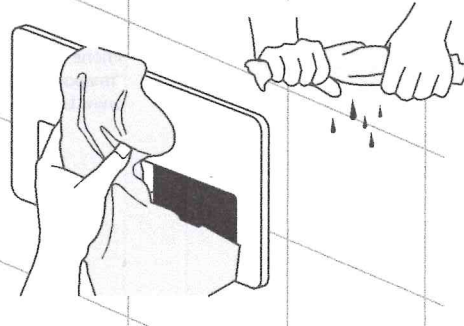

Auto descarga
Auto flush

⌚ = 10-60 s.

Media descarga
Half flush

⌚ > 60 s.

Descarga completa
Full flush

Descarga manual
Manual flush

Descarga completa
Full flush

**BELGIUM, NETHERLANDS
& LUXEMBURG**