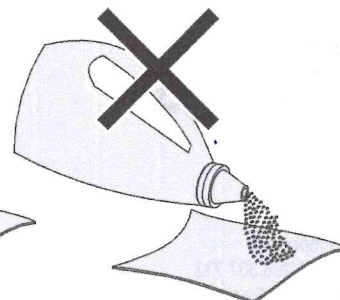

2/4 L

3/4,5 L

3/6 L

B

B

A B

6

7

Auto descarga
Auto flush

⌚ = 10-60 s.

Media descarga
Half flush

⌚ > 60 s.

Descarga completa
Full flush

Descarga manual
Manual flush

Descarga completa
Full flush

**BELGIUM, NETHERLANDS
& LUXEMBURG**