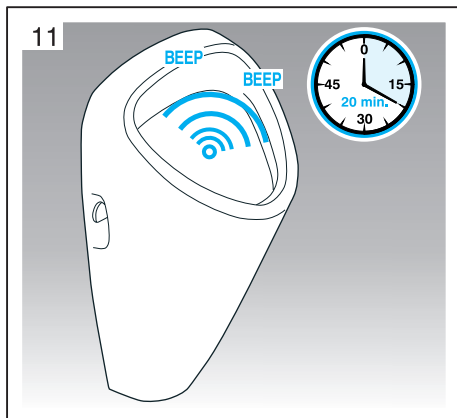

## GOLEM/LIVO

8.4307.0.000.483.1 - A

8.4307.0.000.489.1 - A

8.4020.0.000.483.1 - B

8.4020.0.000.489.1 - B

A B