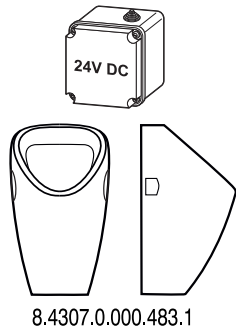

## GOLEM/LIVO

8.4307.0.000.483.1 - A

8.4307.0.000.489.1 - A

8.4020.0.000.483.1 - B

8.4020.0.000.489.1 - B

A B