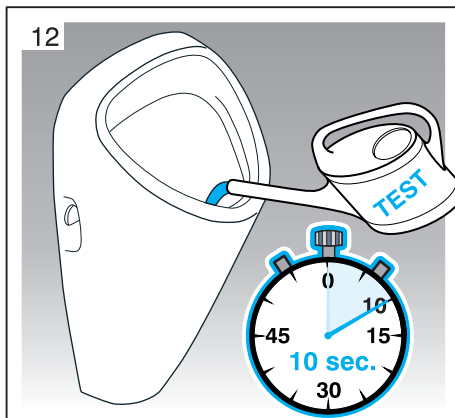

## GOLEM/LIVO

8.4307.0.000.483.1 - A

8.4307.0.000.489.1 - A

8.4020.0.000.483.1 - B

8.4020.0.000.489.1 - B

A B