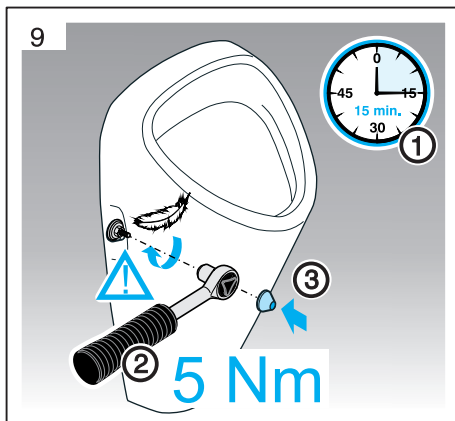

## GOLEM/LIVO

8.4307.0.000.483.1 - A

8.4307.0.000.489.1 - A

8.4020.0.000.483.1 - B

8.4020.0.000.489.1 - B

A B