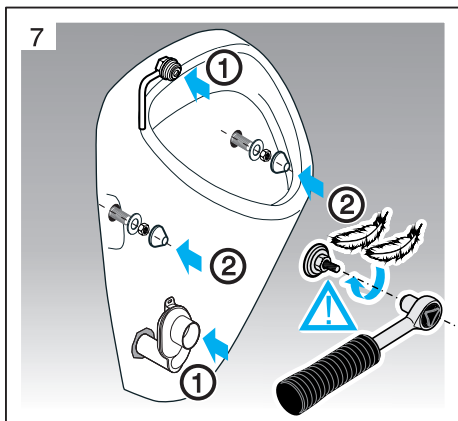

## GOLEM/LIVO

8.4307.0.000.483.1 - A

8.4307.0.000.489.1 - A

8.4020.0.000.483.1 - B

8.4020.0.000.489.1 - B

A B