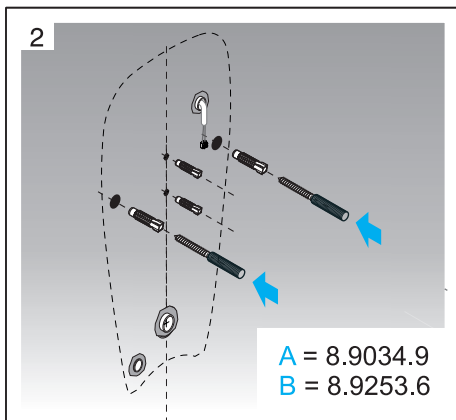

## GOLEM/LIVO

8.4307.0.000.483.1 - A

8.4307.0.000.489.1 - A

8.4020.0.000.483.1 - B

8.4020.0.000.489.1 - B

A B