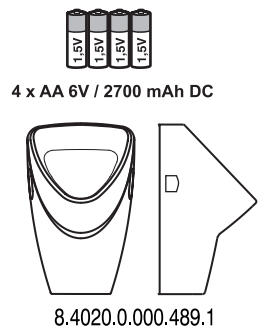

## GOLEM/LIVO

8.4307.0.000.483.1 - A

8.4307.0.000.489.1 - A

8.4020.0.000.483.1 - B

8.4020.0.000.489.1 - B

A B