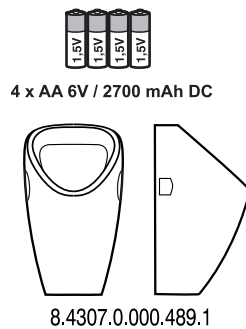

## GOLEM/LIVO

8.4307.0.000.483.1 - A

8.4307.0.000.489.1 - A

8.4020.0.000.483.1 - B

8.4020.0.000.489.1 - B

A B