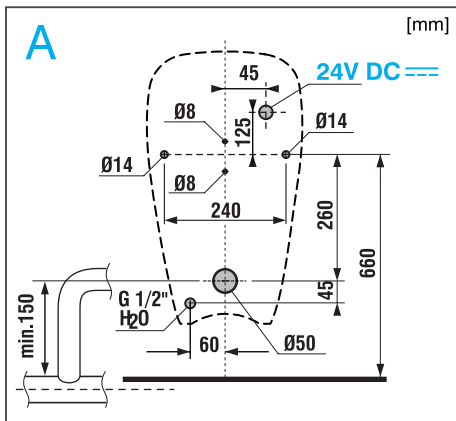

## GOLEM/LIVO

8.4307.0.000.483.1 - A

8.4307.0.000.489.1 - A

8.4020.0.000.483.1 - B

8.4020.0.000.489.1 - B

A B