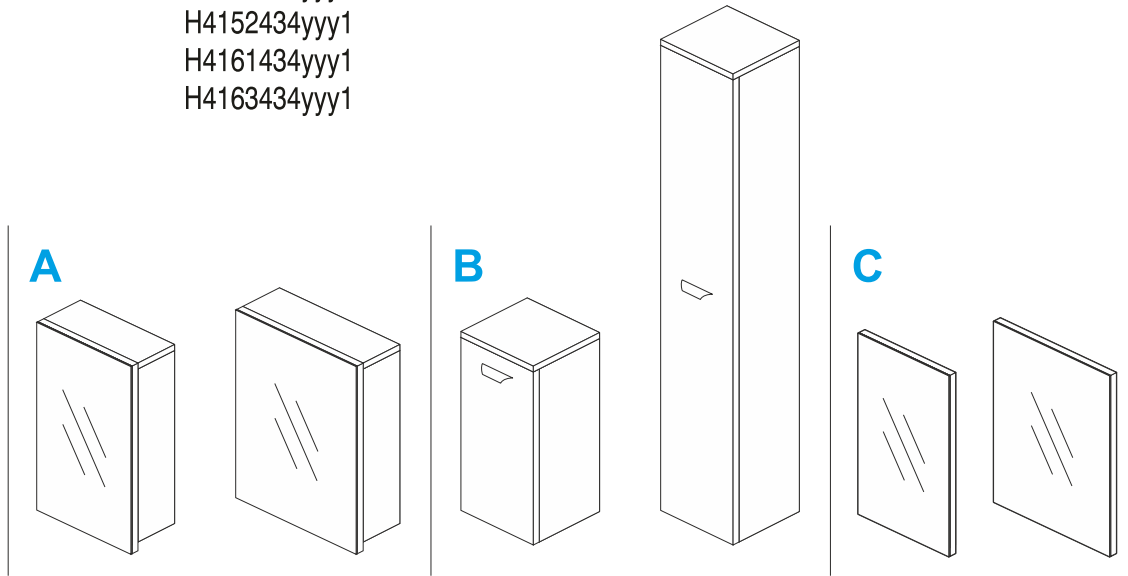

JIKA

DEEP by JIKA

H4141434yyy1
 H4142434yyy1
 H4151434yyy1
 H4152434yyy1
 H4161434yyy1
 H4163434yyy1

H541654345001
 H541674345001

JIKA

LAUFEN CZ s.r.o.
V Túních 3/1637
120 00 Praha 2
Česká republika
Fax: +420/296 337 713
e-mail: galerie@cz.laufen.com
www.jika.cz