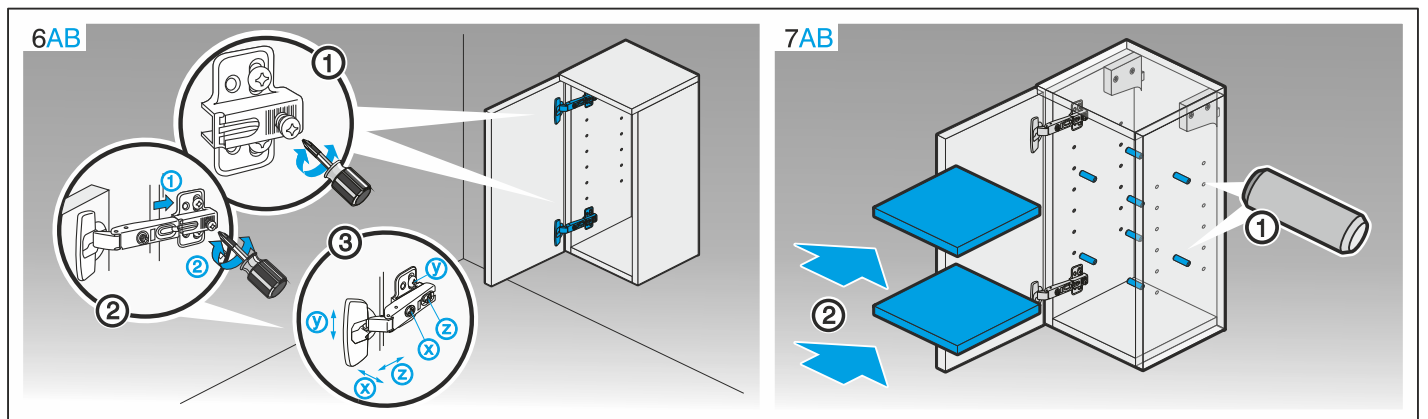

JIKA

DEEP by JIKA

H4141434yyy1
 H4142434yyy1
 H4151434yyy1
 H4152434yyy1
 H4161434yyy1
 H4163434yyy1

H541654345001
 H541674345001

JIKA

LAUFEN CZ s.r.o.
V Túních 3/1637
120 00 Praha 2
Česká republika
Fax: +420/296 337 713
e-mail: galerie@cz.laufen.com
www.jika.cz