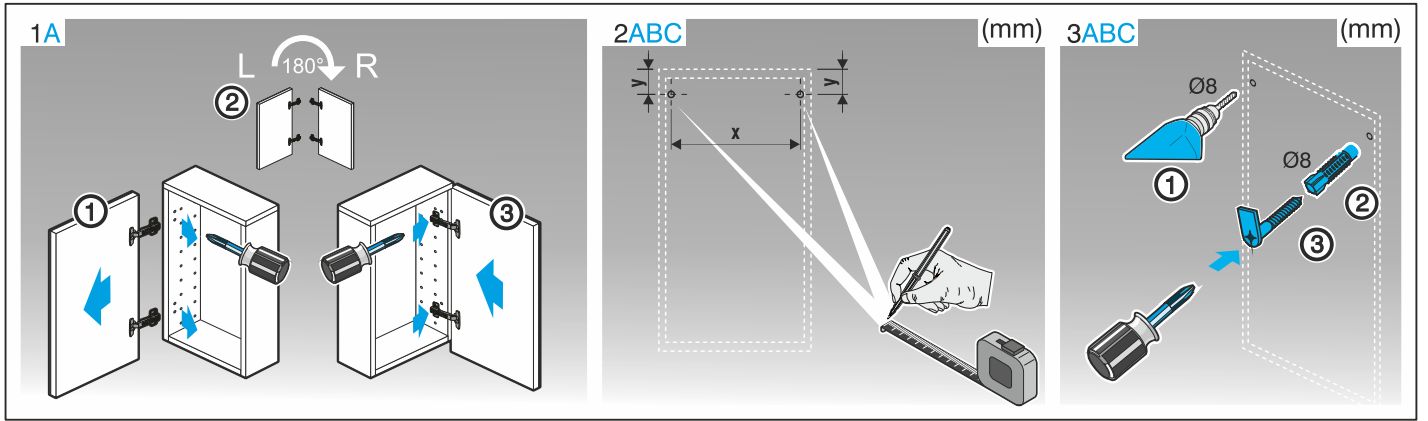

JIKA

DEEP by JIKA

H4141434yyy1
 H4142434yyy1
 H4151434yyy1
 H4152434yyy1
 H4161434yyy1
 H4163434yyy1

H541654345001
 H541674345001

JIKA

LAUFEN CZ s.r.o.
V Túních 3/1637
120 00 Praha 2
Česká republika
Fax: +420/296 337 713
e-mail: galerie@cz.laufen.com
www.jika.cz