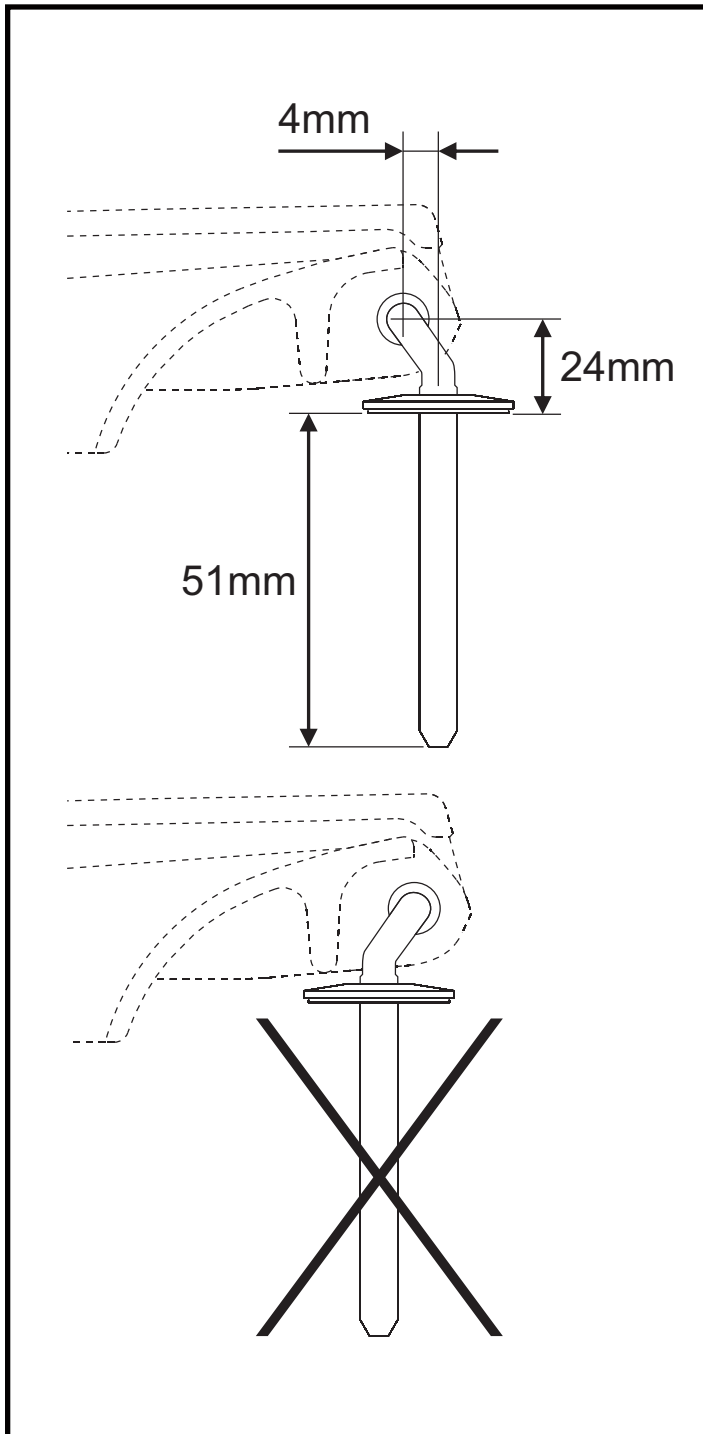

LYRA plus

Max.
150
kg

Alkali
pH-
Wert
mind. 6,0

Max.
85°C
3 Min.

JIKA

LAUFEN CZ s.r.o.
 V Tůních 3/1637
 120 00 Praha 2
 Česká republika
 Fax: +420/296 337 713
 e-mail: galerie@cz.laufen.com
 www.jika.cz