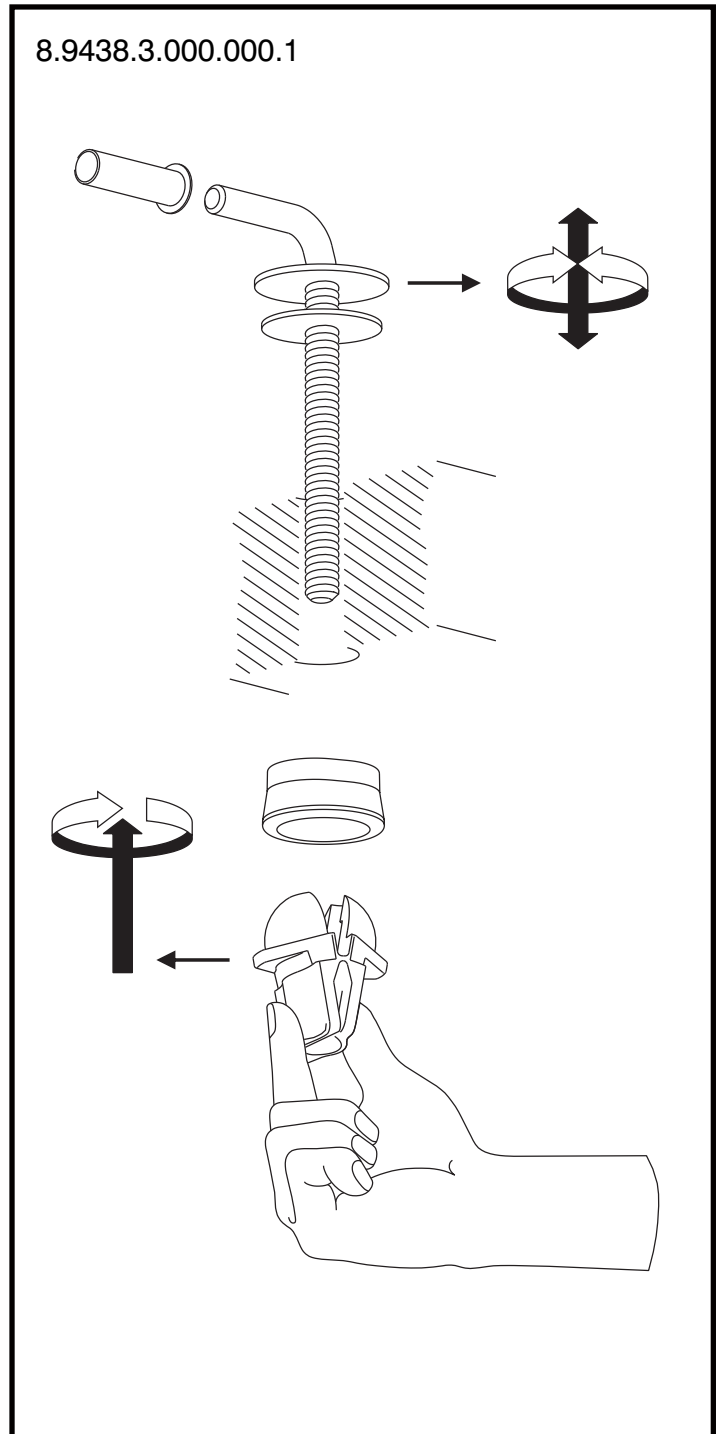

LYRA plus

Max.
150
kg

Alkali
pH-
Wert
mind. 6,0

Max.
85°C
3 Min.

JIKA

LAUFEN CZ s.r.o.
 V Tůních 3/1637
 120 00 Praha 2
 Česká republika
 Fax: +420/296 337 713
 e-mail: galerie@cz.laufen.com
 www.jika.cz