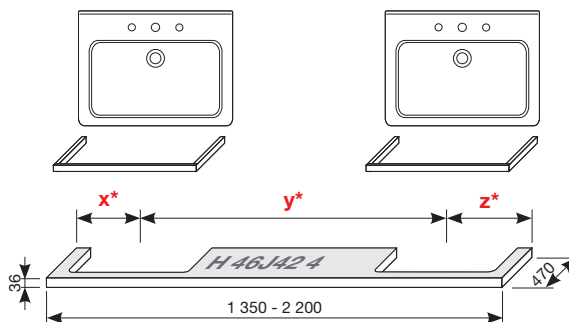

## UMYVADLOVÉ DESKY SE DVĚMA VÝŘEZY

(k dostání v šaržích dub - 519, bílá - 500)

Zvolte umyvadlo:

- 45 cm  55 cm  60 cm  65 cm  75 cm

Zadejte povrchovou úpravu (šarži)

a konkrétní, vámi požadované rozměry x\*, y\* a z\*:

- H 46J42 4 šarže ..... x\* ..... mm  
y\* ..... mm  
z\* ..... mm  
počet ks .....

\* Minimální kóty x, y, z pro jednotlivá umyvadla:

- umyvadlo 45 cm - 215 mm      umyvadlo 60 cm - 290 mm      umyvadlo 75 cm - 365 mm  
umyvadlo 55 cm - 265 mm      umyvadlo 65 cm - 315 mm

Při těchto mírách vždy zůstane 55 mm na přidělení límečku.

**OBJEDNAT ZVLÁŠTĚ:** Samostatné umyvadlové desky je nutné doplnit adekvátním počtem podpěr nebo skříňek (viz montážní návod). Desky musí být podepřené vždy na okrajích výřezů pro umyvadla a dalšími konzolami dle délky desky. Všechny umyvadlové desky s výřezem lze použít pouze s nástěnnými umyvadly Cubito 45–75 cm. V objednávce nutné specifikovat číslo výrobku vybraného umyvadla. Maximální přesah desky přes konzoli je 25cm. Délka desky bez výřezu mezi konzolami max. 80 cm.