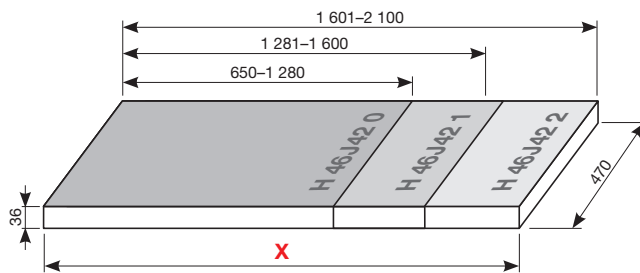

# FORMULÁŘ PRO OBJEDNÁNÍ UMYVADLOVÝCH DESEK NÁBYTKU CUBITO

/desky s výřezem lze použít pouze s umyvadly Cubito 45–75 cm/

## UMYVADLOVÉ DESKY BEZ VÝŘEZU

(k dostání v šaržích dub - 519, bílá - 500)

Zvolte jeden ze tří typů desky, zadejte povrchovou úpravu (šarži) a konkrétní, vámi požadovanou délku x:

- H 46J42 0 650–1 280 mm šarže ..... délka x ..... mm
- H 46J42 1 1 281–1 600 mm šarže ..... délka x ..... mm
- H 46J42 2 1 601–2 100 mm šarže ..... délka x ..... mm  
počet ks .....

## UMYVADLOVÉ DESKY S JEDNÍM VÝŘEZEM

(k dostání v šaržích dub - 519, bílá - 500)

Zvolte umyvadlo:

- 45 cm  55 cm  60 cm  65 cm  75 cm

Zadejte povrchovou úpravu (šarži) a konkrétní, vámi požadované rozměry x\* a y\*:

## UMYVADLOVÉ DESKY SE DVĚMA VÝŘEZY

(k dostání v šaržích dub - 519, bílá - 500)

Zvolte umyvadlo:

- 45 cm  55 cm  60 cm  65 cm  75 cm

Zadejte povrchovou úpravu (šarži)

a konkrétní, vámi požadované rozměry x\*, y\* a z\*: