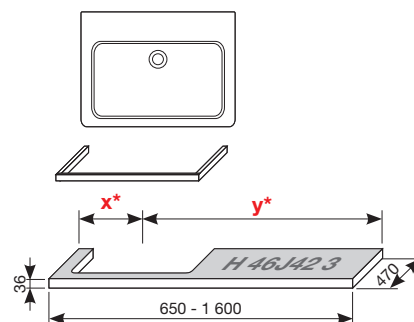

## UMYVADLOVÉ DESKY BEZ VÝŘEZU

(k dostání v šaržích dub - 519, bílá - 500)

Zvolte jeden ze tří typů desky, zadejte povrchovou úpravu (šarži) a konkrétní, vámi požadovanou délku x:

- H 46J42 0 650–1 280 mm šarže ..... délka x ..... mm
- H 46J42 1 1 281–1 600 mm šarže ..... délka x ..... mm
- H 46J42 2 1 601–2 100 mm šarže ..... délka x ..... mm  
počet ks .....

## UMYVADLOVÉ DESKY S JEDNÍM VÝŘEZEM

(k dostání v šaržích dub - 519, bílá - 500)

Zvolte umyvadlo:

- 45 cm  55 cm  60 cm  65 cm  75 cm

Zadejte povrchovou úpravu (šarži) a konkrétní, vámi požadované rozměry x\* a y\*:

- H 46J42 3 šarže ..... x\* ..... mm  
y\* ..... mm  
počet ks .....

Pro objednání desky s jedním výřezem, delší než 1600 mm, použijte desku H 46J42 4, ze sekce se dvěma výřezy. Kótu Z zadejte 0 mm a tím pádem to bude deska pouze s jedním výřezem.

## UMYVADLOVÉ DESKY SE DVĚMA VÝŘEZY

(k dostání v šaržích dub - 519, bílá - 500)

Zvolte umyvadlo:

- 45 cm  55 cm  60 cm  65 cm  75 cm

Zadejte povrchovou úpravu (šarži)

a konkrétní, vámi požadované rozměry x\*, y\* a z\*: