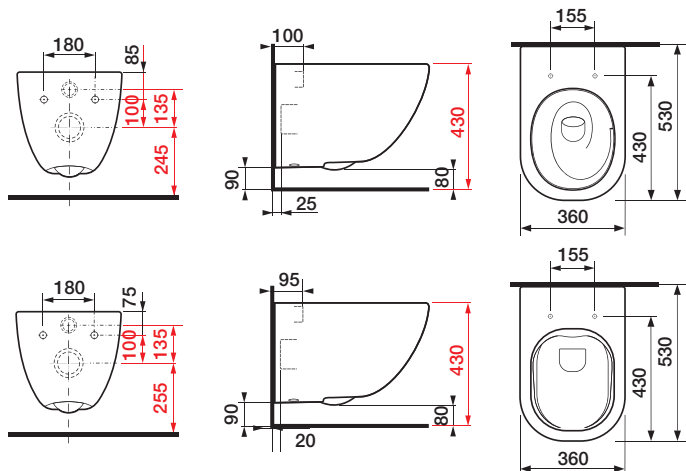

MIO WC PACK

VORTEX

H8667180000001

závěsné WC MIO Vortex/ Rimless H8217140000001
+ sedátko s poklopem slowclose MIO H8917160000631

RIMLESS

H8667140000001

závěsné WC MIO Rimless H8207140000001
+ sedátko s poklopem slowclose MIO H8917160000631

- Skryté uchycení, instalační sada Easyfit součástí balení
- VORTEX = voda vytváří na povrchu mísy 360 stupňový vířivý proud k dokonalému spláchnutí
- RIMLESS = bez oplachového kruhu
- Hluboké splachování, 4,5/3 l
- JIKA MIO sedátko s poklopem, duroplast, nerez úchyty, odnímatelné, slowclose
- Baleno v kartonové krabici JIKA (12 ks na paletě)
- Barvy: 000 Bílá