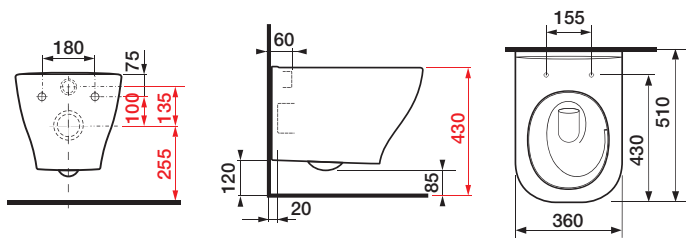

PURE WC PACK

RIMLESS

H8664240000001

závěsné WC PURE Rimless H8204240000001
+ sedátko PURE s poklopem slowclose H8934223000631

- RIMLESS = bez oplachového kruhu
- Skryté uchycení, instalační sada Easyfit součástí balení
- Hluboké splachování, 4,5/3 l
- Sedátko s poklopem, duroplast, odnímatelné, slowclose
- Baleno v kartonové krabici JIKA (12 ks na paletě dle H820424)
- Barvy: 000 Bílá

DEEP by JIKA WC PACK

- SKRYTÉ UCHYCENÍ

VORTEX

H8666180000001

závěsné WC DEEP by JIKA Vortex/Rimless H820618
+ sedátko DEEP by JIKA s poklopem slowclose H8936113000631

- VORTEX = voda vytváří na povrchu mísy 360 stupňový vířivý proud k dokonalému spláchnutí
- RIMLESS = bez oplachového kruhu
- Skryté uchycení, instalační sada Easyfit součástí balení
- Hluboké splachování, 4,5/3 l
- Sedátko s poklopem, duroplast, odnímatelné, slowclose
- Baleno v kartonové krabici JIKA (12 ks na paletě)
- Barvy: 000 Bílá

DEEP by JIKA WC PACK

- VIDITELNÉ UCHYCENÍ

Pozor na výšku připojení.

- RIMLESS = bez oplachového kruhu
- Hluboké splachování, 4,5/3 l
- Sedátko s poklopem, duroplast, nerez úchyty, odnímatelné, slowclose
- Baleno v kartonové krabici JIKA (12 ks na paletě)
- Barvy: 000 Bílá

RIMLESS

H8666160000001

závěsné WC DEEP by JIKA Rimless H820616
+ sedátko DEEP by JIKA s poklopem slowclose H8936113000631

- DÉLKA WC 51 CM

- RIMLESS = bez oplachového kruhu
- Hluboké splachování, 4,5/3 l (4/2 l)
- Sedátko s poklopem, duroplast, nerez úchyty, odnímatelné, slowclose
- Baleno v kartonové krabici JIKA (12 ks na paletě)
- Barvy: 000 Bílá