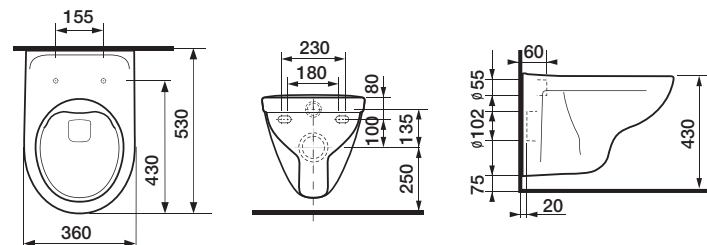

DEEP by JIKA WC PACK

- VIDITELNÉ UCHYCENÍ

Pozor na výšku připojení.

- RIMLESS = bez oplachového kruhu
- Hluboké splachování, 4,5/3 l
- Sedátko s poklopem, duroplast, nerez úchyty, odnímatelné, slowclose
- Baleno v kartonové krabici JIKA (12 ks na paletě)
- Barvy: 000 Bílá

RIMLESS

H8666160000001

závěsné WC DEEP by JIKA Rimless H820616
+ sedátko DEEP by JIKA s poklopem slowclose H8936113000631

- DÉLKA WC 51 CM

- RIMLESS = bez oplachového kruhu
- Hluboké splachování, 4,5/3 l (4/2 l)
- Sedátko s poklopem, duroplast, nerez úchyty, odnímatelné, slowclose
- Baleno v kartonové krabici JIKA (12 ks na paletě)
- Barvy: 000 Bílá

RIMLESS

H8666140000001

závěsné WC DEEP by JIKA Rimless H820614
+ sedátko DEEP by JIKA s poklopem slowclose H8936113000631

LYRA PLUS WC PACK

- RIMLESS = bez oplachového kruhu
- Hluboké splachování, 4,5/3 l
- Sedátko s poklopem, duroplast, kovové úchyty, slowclose
- Baleno v kartonové krabici JIKA (12 ks na paletě)
- Barvy: 000 Bílá