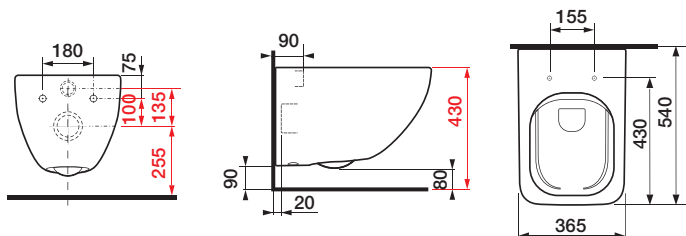

- Skryté uchycení, instalační sada Easyfit součástí balení
- VORTEX = voda vytváří na povrchu mísy 360 stupňový vířivý proud k dokonalému spláchnutí
- RIMLESS = bez oplachového kruhu
- Hluboké splachování, 4,5/3 l
- JIKA MIO sedátko s poklopem, duroplast, nerez úchyty, odnímatelné, slowclose
- Baleno v kartonové krabici JIKA (12 ks na paletě)
- Barvy: 000 Bílá

PURE WC PACK

RIMLESS

H8664240000001

závěsné WC PURE Rimless H8204240000001
+ sedátko PURE s poklopem slowclose H8934223000631

- RIMLESS = bez oplachového kruhu
- Skryté uchycení, instalační sada Easyfit součástí balení
- Hluboké splachování, 4,5/3 l
- Sedátko s poklopem, duroplast, odnímatelné, slowclose
- Baleno v kartonové krabici JIKA (12 ks na paletě dle H820424)
- Barvy: 000 Bílá

DEEP by JIKA WC PACK

- VIDITELNÉ UCHYCENÍ

Pozor na výšku připojení.

- RIMLESS = bez oplachového kruhu
- Hluboké splachování, 4,5/3 l
- Sedátko s poklopem, duroplast, nerez úchyty, odnímatelné, slowclose
- Baleno v kartonové krabici JIKA (12 ks na paletě)
- Barvy: 000 Bílá

RIMLESS

H8666160000001

závěsné WC DEEP by JIKA Rimless H820616
+ sedátko DEEP by JIKA s poklopem slowclose H8936113000631

- DÉLKA WC 51 CM

- RIMLESS = bez oplachového kruhu
- Hluboké splachování, 4,5/3 l (4/2 l)
- Sedátko s poklopem, duroplast, nerez úchyty, odnímatelné, slowclose
- Baleno v kartonové krabici JIKA (12 ks na paletě)
- Barvy: 000 Bílá