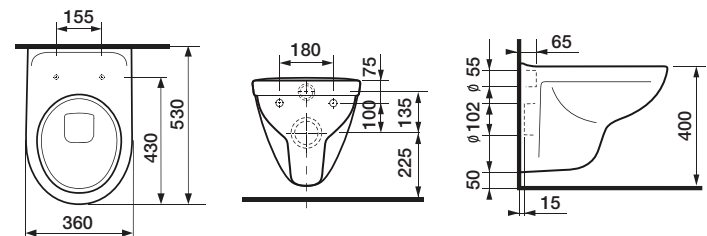

- Otevřený oplachový kruh
- Hluboké splachování, 6/3 l
- Sedátko s poklopem, duroplast, kovové úchyty, slowclose
- Baleno v kartonové krabici JIKA (12 ks na paletě)
- Barvy: 000 Bílá

OTEVŘENÝ OPLACHOVANÝ KRUH

H8663800000001

závěsné WC LYRA PLUS H8233800000001
+ sedátko LYRA PLUS s poklopem slowclose H8903850000631

BALENO V KRABICI
S JIHOČESKÝM
MOTIVEM

VÍCE INFORMACÍ NA WWW.JIKA.CZ