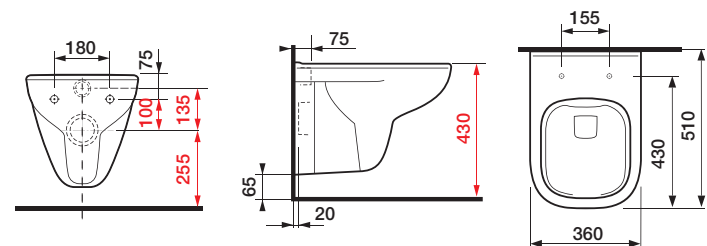

DEEP by JIKA WC PACK

- VIDITELNÉ UCHYCENÍ

Pozor na výšku připojení.

- RIMLESS = bez oplachového kruhu
- Hluboké splachování, 4,5/3 l
- Sedátko s poklopem, duroplast, nerez úchyty, odnímatelné, slowclose
- Baleno v kartonové krabici JIKA (12 ks na paletě)
- Barvy: 000 Bílá

RIMLESS

H8666160000001

závěsné WC DEEP by JIKA Rimless H820616
+ sedátko DEEP by JIKA s poklopem slowclose H8936113000631

- DÉLKA WC 51 CM

- RIMLESS = bez oplachového kruhu
- Hluboké splachování, 4,5/3 l (4/2 l)
- Sedátko s poklopem, duroplast, nerez úchyty, odnímatelné, slowclose
- Baleno v kartonové krabici JIKA (12 ks na paletě)
- Barvy: 000 Bílá