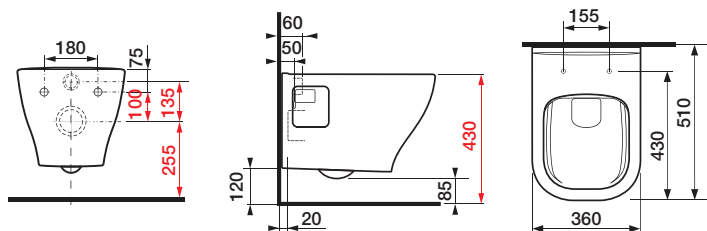

DEEP by JIKA WC PACK

- SKRYTÉ UCHYCENÍ

VORTEX

H8666180000001

závěsné WC DEEP by JIKA Vortex/Rimless H820618
+ sedátko DEEP by JIKA s poklopem slowclose H8936113000631

- VORTEX = voda vytváří na povrchu mísy 360 stupňový vířivý proud k dokonalému spláchnutí
- RIMLESS = bez oplachového kruhu
- Skryté uchycení, instalační sada Easyfit součástí balení
- Hluboké splachování, 4,5/3 l
- Sedátko s poklopem, duroplast, odnímatelné, slowclose
- Baleno v kartonové krabici JIKA (12 ks na paletě)
- Barvy: 000 Bílá

DEEP by JIKA WC PACK

- VIDITELNÉ UCHYCENÍ

Pozor na výšku připojení.

- RIMLESS = bez oplachového kruhu
- Hluboké splachování, 4,5/3 l
- Sedátko s poklopem, duroplast, nerez úchyty, odnímatelné, slowclose
- Baleno v kartonové krabici JIKA (12 ks na paletě)
- Barvy: 000 Bílá

RIMLESS

H8666160000001

závěsné WC DEEP by JIKA Rimless H820616
+ sedátko DEEP by JIKA s poklopem slowclose H8936113000631

- DÉLKA WC 51 CM

- RIMLESS = bez oplachového kruhu
- Hluboké splachování, 4,5/3 l (4/2 l)
- Sedátko s poklopem, duroplast, nerez úchyty, odnímatelné, slowclose
- Baleno v kartonové krabici JIKA (12 ks na paletě)
- Barvy: 000 Bílá