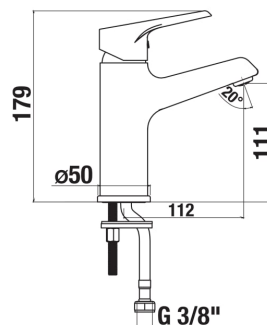

CUBE

Umyvadlová stojánková baterie, bez výpusti

CENA VČ. DPH

1445 Kč

TECHNICKÉ VÝKRESY

CHARAKTERISTIKY

Koupelnová série Cube vychází ze současných trendů. Umyvadlová stojánková páková baterie v chromovém provedení obsahuje vysoce kvalitní keramickou kartuš (Ø 35 mm) bez omezovače průtoku/horké vody. Perlátor Neoperl s průtokem 5l/min umístěný v baterii je vyroben ze speciálního materiálu, na kterém se neusazuje vodní kámen a díky tomu odpadá namáhavé čištění. Přesto nezapomínejte na každodenní údržbu baterie, neboť vodní kámen je schopen se usadit do 48 hodin! Baterie jsou kombinovatelné se širokým sortimentem příslušenství Cubito-N. Garantujeme 5ti letou záruku na povrch baterie a na keramickou kartuš. Testováno na 70 000 cyklů.

Flow rate UWLA (l/min - 3 bar): 5

Místo použití: **Umyvadlo**Povrchová úprava: **Chrom**

Průtok (l/min při tlaku 3 bar): 5

Typ baterie: **Pákové**Typ instalace: **Stojánková**Typ odpadu: **Bez odpadní zátky**