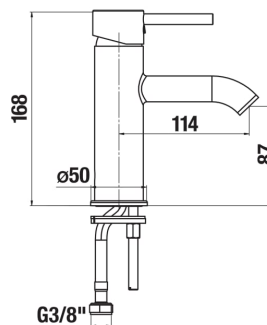

TECHNICKÉ VÝKRESY

CHARAKTERISTIKY

Série koupelňových baterí Mio Style patří mezi oblíbenou řadu díky elegantním tvarům a jednoduchým pákovým ovládním. Umyvadlová stojánková baterie v novém barevném provedení černý mat, jehož výhodou je sametově hebký zcela jednotný povrch, který je vysoce odolný proti poškrábání, obsahuje velmi kvalitní keramickou kartuš (Ø 35 mm) a úsporný perlátor Neoperl s průtokem 5l/min. Perlátor je vyrobený ze speciálního materiálu proti usazování vodního kamene. Další výhodou vodovodní baterie jsou přepínače tj. klapka proti zpětnému nasátí znečištěné vody. Baterie se dodává bez výpusti. Doporučujeme objednat umyvadlovou výpusť Click-Clack (H3702F97161031) a umyvadlový sifon Mio Style G5/4" × DN32, ABS, (H3742F0716 0001). Koupelňové baterie a sprchové příslušenství Mio je kompletováno a 100% testováno v továrně JIKA ve Znojmě. Dostupné v 2Q 2023.

Místo použití: **Umyvadlo**

Povrchová úprava: **Chrom**

Průtok (l/min při tlaku 3 bar): **5**

Typ baterie: **Pákové**

Typ instalace: **Stojánková**

Závit vodovodní přípojky: **3/8"**