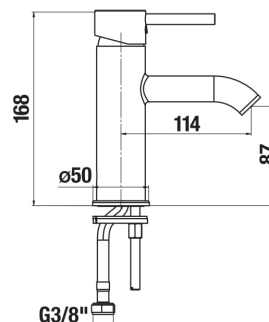

TECHNICKÉ VÝKRESY

CHARAKTERISTIKY

Série koupelňových bateríí Mio Style patří mezi oblíbenou řadu díky elegantním tvarům a jednoduchým pákovým ovládáním. Umyvadlová stojánková baterie v novém barevném provedení černý mat, jehož výhodou je sametově hebký zcela jednotný povrch, který je vysoce odolný proti poškrábání, obsahuje velmi kvalitní keramickou kartuš (Ø 35 mm) a úsporný perlátor Neoperl s průtokem 5l/min. Perlátor je vyrobený ze speciálního materiálu proti usazování vodního kamene. Další výhodou vodovodní baterie jsou přepínače tj. klapka proti zpětnému nasátí znečištěné vody. Baterie se dodává bez výpusti. Doporučujeme objednat umyvadlovou výpusť Click-Clack (H3702F97161031) a umyvadlový sifon Mio Style G5/4" × DN32, ABS, (H3742F0716 0001). Koupelňové baterie a sprchové příslušenství Mio je kompletováno a 100% testováno v továrně JIKA ve Znojmě. Dostupné v 2Q 2023.

Flow rate UWLA (l/min - 3 bar): 5

Místo použití: **Umyvadlo**

Povrchová úprava: **Chrom**

Průtok (l/min při tlaku 3 bar): 5

Typ baterie: **Pákové**

Typ instalace: **Stojánková**

Závit vodovodní přípojky: **3/8"**