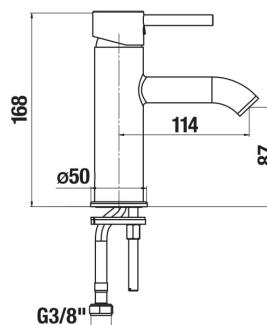

MIO STYLE

Umyvadlová stojánková baterie, bez výpusti,
Cold Start

CENA VČ. DPH

2165 Kč

TECHNICKÉ VÝKRESY

CHARAKTERISTIKY

Série koupelnových baterí Mio Style patří mezi oblíbenou řadu díky elegantním tvarům a jednoduchým pákovým ovládním. Umyvadlová stojánková baterie v novém barevném provedení černý mat, jehož výhodou je sametově hebký zcela jednotný povrch, který je vysoce odolný proti poškrábání, obsahuje velmi kvalitní keramickou kartuš (Ø 35 mm) a úsporný perlátor Neoperl s průtokem 5l/min. Perlátor je vyrobený ze speciálního materiálu proti usazování vodního kamene. Další výhodou vodovodní baterie jsou přepínače tj. klapka proti zpětnému nasátí znečištěné vody a funkce Cold Start, což znamená, že otevřením páky baterie ve střední poloze začne proudit studená voda. Baterie se dodává bez výpusti. Doporučujeme objednat umyvadlovou výpusť Click-Clack (H3702F97161031) a umyvadlový sifon Mio Style G5/4" x DN32, ABS, (H3742F0716 0001). Koupelnové baterie a sprchové příslušenství Mio je kompletováno a 100% testováno v továrně JIKA ve Znojmě. Dostupné v 2Q 2023.

Flow rate UWLA (l/min - 3 bar): 5

Místo použití: **Umyvadlo**

Průtok (l/min při tlaku 3 bar): 5

Typ baterie: **Pákové**

Typ instalace: **Stojánková**

Typ odpadu: **Bez odpadní zátky**