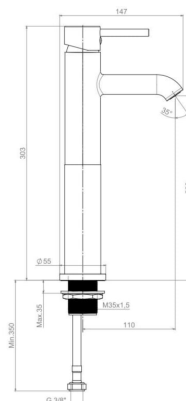

MIO STYLE

Umyvadlová stojánková baterie, výška 220 mm,
bez výpusti

CENA VČ. DPH

2937 Kč

TECHNICKÉ VÝKRESY

CHARAKTERISTIKY

Série koupelňových baterií Mio Style patří mezi oblíbenou řadu díky elegantním tvarům a jednoduchým pákovým ovládním. Umyvadlová stojánková baterie s výškou 220 mm, v novém barevném provedení černý mat jehož výhodou je sametově hebký zcela jednotný povrch, který je vysoce odolný proti poškrábání, je určena pro umyvadlové mísy. Baterie obsahuje velmi kvalitní keramickou kartuš (Ø 35 mm) a úsporný perlátor Neoperl s průtokem 5l/min. Perlátor je vyrobený ze speciálního materiálu proti usazování vodního kamene. Další výhodou vodovodní baterie jsou přepínače tj. klapka proti zpětnému nasátí znečištěné vody. Baterie se dodává bez výpusti. Doporučujeme objednat umyvadlovou výpusť Click-Clack (H3702F97161031) a umyvadlový sifon Mio Style G5/4" × DN32, ABS, (H3742F07160001). Koupelňové baterie a sprchové příslušenství Mio je kompletováno a 100% testováno v továrně JIKA ve Znojmě. Dostupné v 2Q 2023.

Flow rate UWLA (l/min - 3 bar): **5**

Místo použití: **Umyvadlo**

Průtok (l/min při tlaku 3 bar): **5**

Typ instalace: **Stojánková**

Závit vodovodní přípojky: **3/8"**

SOUVISEJÍCÍ PRODUKTY

Umyvadlová mísa,
čtvercová