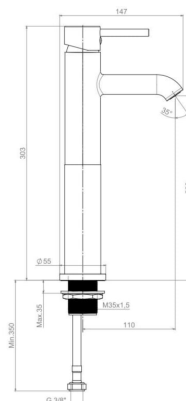

MIO STYLE

Umyvadlová stojánková baterie, výška 220 mm,
bez výpusti

CENA VČ. DPH

2937 Kč

TECHNICKÉ VÝKRESY

CHARAKTERISTIKY

Série koupelňových baterií Mio Style patří mezi oblíbenou řadu díky elegantním tvarům a jednoduchým pákovým ovládním. Umyvadlová stojánková baterie s výškou 220 mm, v novém barevném provedení černý mat jehož výhodou je sametově hebký zcela jednotný povrch, který je vysoce odolný proti poškrábání, je určena pro umyvadlové mísy. Baterie obsahuje velmi kvalitní keramickou kartuš (Ø 35 mm) a úsporný perlátor Neoperl s průtokem 5l/min. Perlátor je vyrobený ze speciálního materiálu proti usazování vodního kamene. Další výhodou vodovodní baterie jsou přepínače tj. klapka proti zpětnému nasátí znečištěné vody. Baterie se dodává bez výpusti. Doporučujeme objednat umyvadlovou výpusť Click-Clack (H3702F97161031) a umyvadlový sifon Mio Style G5/4" × DN32, ABS, (H3742F07160001). Koupelňové baterie a sprchové příslušenství Mio je kompletováno a 100% testováno v továrně JIKA ve Znojmě. Dostupné v 2Q 2023.

Místo použití: **Umyvadlo**

Povrchová úprava: **Chrom**

Průtok (l/min při tlaku 3 bar): **5**

Typ instalace: **Stojánková**

Závit vodovodní přípojky: **3/8"**

SOUVISEJÍCÍ PRODUKTY

Umyvadlová mísa,
čtvercová