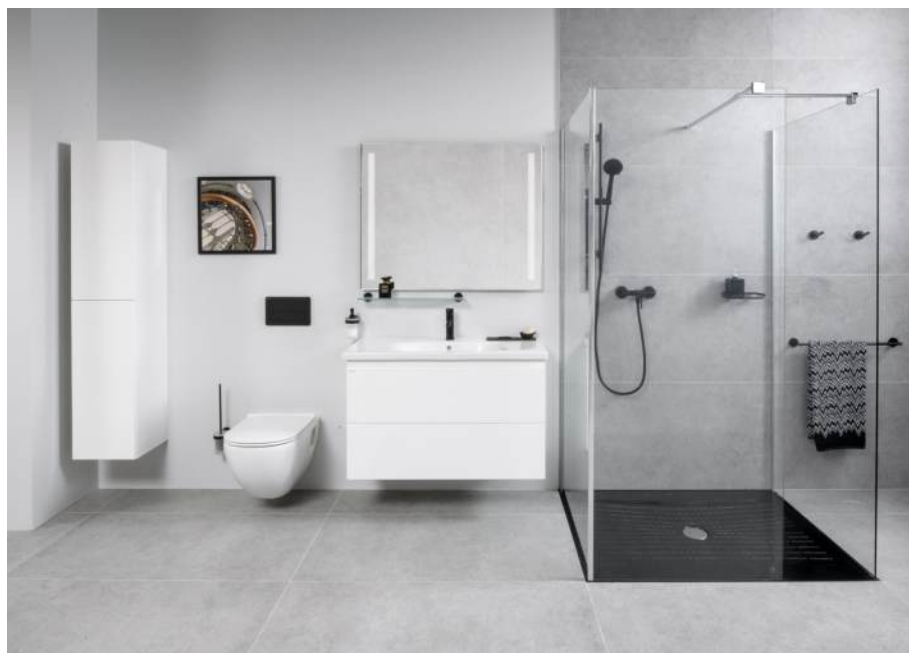

MIO STYLE

Umyvadlová stojánková baterie, výška 220 mm,
bez výpusti, Cold Start

CENA VČ. DPH

2937 Kč

TECHNICKÉ VÝKRESY

CHARAKTERISTIKY

Série koupelňových baterí Mio Style patří mezi oblíbenou řadu díky elegantním tvarům a jednoduchým pákovým ovládním. Umyvadlová stojánková baterie s výškou 220 mm, v novém barevném provedení černý mat jehož výhodou je sametově hebký zcela jednotný povrch, který je vysoce odolný proti poškrábání, je určena pro umyvadlové mísy. Baterie obsahuje velmi kvalitní keramickou kartuš (Ø 35 mm) a úsporný perlátor Neoperl s průtokem 5l/min. Perlátor je vyrobený ze speciálního materiálu proti usazování vodního kamene. Další výhodou vodovodní baterie jsou přepínače tj. klapka proti zpětnému nasátí znečištěné vody a funkce Cold Start, což znamená, že otevřením páky baterie ve střední poloze začne proudit studená voda. Baterie se dodává bez výpusti. Doporučujeme objednat umyvadlovou výpust Click-Clack (H3702F97161031) a umyvadlový sifon Mio Style G5/4" x DN32 (H3742F07160001). Koupelňové baterie a sprchové příslušenství Mio je kompletováno a 100% testováno v továrně JIKA ve Znojmě. Dostupné v 2Q 2023.

H3747100040001

Mio Style

Za dokonalým vzhledem koupelny stojí správná volba vodovodních baterií a koupelnových doplňků. Koupelňová série Mio Style se vyznačuje jednoduchostí s důrazem na funkčnost a dlouhou životnost. Mio Style přichází na trh v novém barevném provedení „černá matná“, jehož výhodou je sametově hebký a zcela jednotný povrch, který je vysoce odolný proti poškrábání.