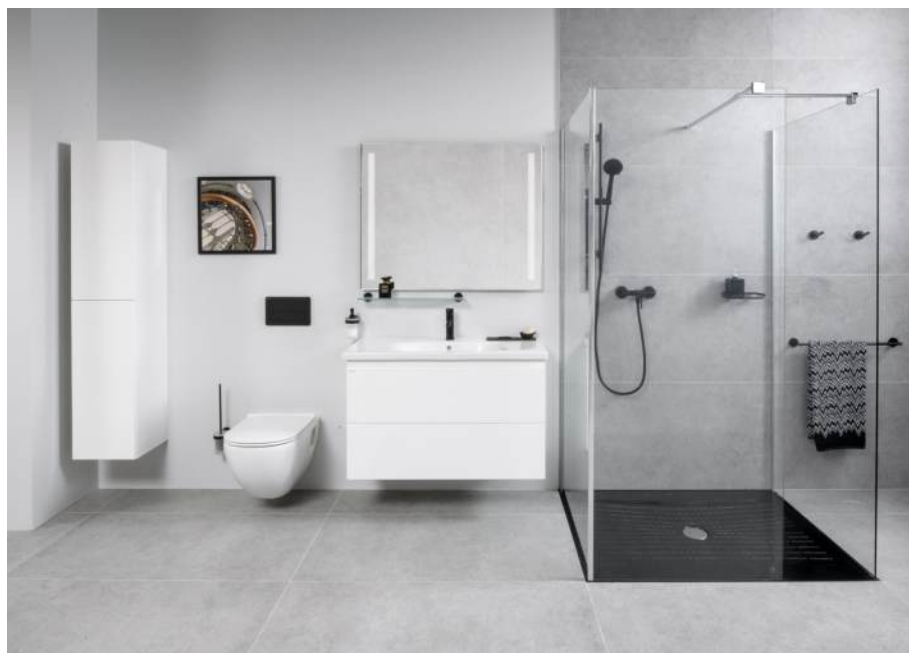

MIO STYLE

Umyvadlová stojánková baterie, výška 220 mm,
bez výpusti, Cold Start

CENA VČ. DPH

2937 Kč

TECHNICKÉ VÝKRESY

CHARAKTERISTIKY

Série koupelňových baterí Mio Style patří mezi oblíbenou řadu díky elegantním tvarům a jednoduchým pákovým ovládním. Umyvadlová stojánková baterie s výškou 220 mm, v novém barevném provedení černý mat jehož výhodou je sametově hebký zcela jednotný povrch, který je vysoce odolný proti poškrábání, je určena pro umyvadlové mísy. Baterie obsahuje velmi kvalitní keramickou kartuš (Ø 35 mm) a úsporný perlátor Neoperl s průtokem 5l/min. Perlátor je vyrobený ze speciálního materiálu proti usazování vodního kamene. Další výhodou vodovodní baterie jsou přepínače tj. klapka proti zpětnému nasátí znečištěné vody a funkce Cold Start, což znamená, že otevřením páky baterie ve střední poloze začne proudit studená voda. Baterie se dodává bez výpusti. Doporučujeme objednat umyvadlovou výpust Click-Clack (H3702F97161031) a umyvadlový sifon Mio Style G5/4" x DN32 (H3742F07160001). Koupelňové baterie a sprchové příslušenství Mio je kompletováno a 100% testováno v továrně JIKA ve Znojmě. Dostupné v 2Q 2023.

H3742F07160001

Sifon

H3747100040001

Mio Style

Za dokonalým vzhledem koupelny stojí správná volba vodovodních baterií a koupelňových doplňků. Koupelňová série Mio Style se vyznačuje jednoduchostí s důrazem na funkčnost a dlouhou životnost. Mio Style přichází na trh v novém barevném provedení „černá matná“, jehož výhodou je sametově hebký a zcela jednotný povrch, který je vysoce odolný proti poškrábání.