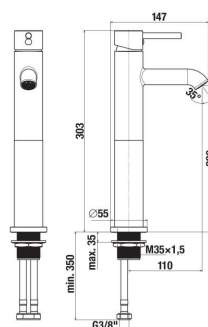

MIO STYLE

Umyvadlová stojánková baterie, výška 220 mm,
bez výpusti, Cold Start

CENA VČ. DPH

2937 Kč

TECHNICKÉ VÝKRESY

CHARAKTERISTIKY

Série koupelňových baterí Mio Style patří mezi oblíbenou řadu díky elegantním tvarům a jednoduchým pákovým ovládním. Umyvadlová stojánková baterie s výškou 220 mm, v novém barevném provedení černý mat jehož výhodou je sametově hebký zcela jednotný povrch, který je vysoce odolný proti poškrábání, je určena pro umyvadlové mísy. Baterie obsahuje velmi kvalitní keramickou kartuš (Ø 35 mm) a úsporný perlátor Neoperl s průtokem 5l/min. Perlátor je vyrobený ze speciálního materiálu proti usazování vodního kamene. Další výhodou vodovodní baterie jsou přepínače tj. klapka proti zpětnému nasátí znečištěné vody a funkce Cold Start, což znamená, že otevřením páky baterie ve střední poloze začne proudit studená voda. Baterie se dodává bez výpusti. Doporučujeme objednat umyvadlovou výpust Click-Clack (H3702F97161031) a umyvadlový sifon Mio Style G5/4" x DN32 (H3742F07160001). Koupelňové baterie a sprchové příslušenství Mio je kompletováno a 100% testováno v továrně JIKA ve Znojmě. Dostupné v 2Q 2023.

Flow rate UWLA (l/min - 3 bar): 5

Místo použití: **Umyvadlo**

Průtok (l/min při tlaku 3 bar): 5

Typ baterie: **Pákové**Typ instalace: **Stojánková**Typ odpadu: **Bez odpadní zátky**

SOUVISEJÍCÍ PRODUKTY

Umyvadlová mísa,
čtvercová