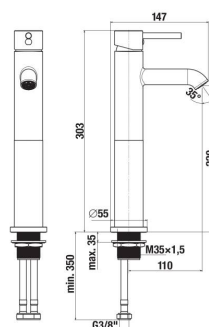

MIO STYLE

Umyvadlová stojánková baterie, výška 220 mm,
bez výpusti, Cold Start

CENA VČ. DPH

2937 Kč

TECHNICKÉ VÝKRESY

CHARAKTERISTIKY

Série koupelňových baterí Mio Style patří mezi oblíbenou řadu díky elegantním tvarům a jednoduchým pákovým ovládním. Umyvadlová stojánková baterie s výškou 220 mm, v novém barevném provedení černý mat jehož výhodou je sametově hebký zcela jednotný povrch, který je vysoce odolný proti poškrábání, je určena pro umyvadlové mísy. Baterie obsahuje velmi kvalitní keramickou kartuš (Ø 35 mm) a úsporný perlátor Neoperl s průtokem 5l/min. Perlátor je vyrobený ze speciálního materiálu proti usazování vodního kamene. Další výhodou vodovodní baterie jsou přepínače tj. klapka proti zpětnému nasátí znečištěné vody a funkce Cold Start, což znamená, že otevřením páky baterie ve střední poloze začne proudit studená voda. Baterie se dodává bez výpusti. Doporučujeme objednat umyvadlovou výpust Click-Clack (H3702F97161031) a umyvadlový sifon Mio Style G5/4" x DN32 (H3742F07160001). Koupelňové baterie a sprchové příslušenství Mio je kompletováno a 100% testováno v továrně JIKA ve Znojmě. Dostupné v 2Q 2023.

Místo použití: **Umyvadlo**Povrchová úprava: **Chrom**Typ baterie: **Pákové**Typ instalace: **Stojánková**Typ odpadu: **Bez odpadní zátky**

SOUVISEJÍCÍ PRODUKTY

Umyvadlová mísa,
čtvercová

H818422###1121

Umyvadlová mísa, kruhová