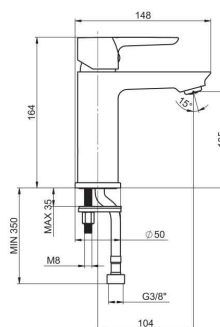

PONTA STYLE

Umyvadlová stojánková páková baterie, bez automatické výpusti, pevný výtok 104 mm, Cold Start

CENA VČ. DPH

2287 Kč

TECHNICKÉ VÝKRESY

CHARAKTERISTIKY

Bez odpadní zátky

Místo použití: **Umyvadlo**

Pevné raménko

Průtok (l/min při tlaku 3 bar): **5**Typ baterie: **Pákové**Typ baterie: **Pákové**Typ instalace: **Stojánková**Typ odpadu: **Bez odpadní zátky**

Ponta Style

Dokonalost kolekce Ponta Style a její povrchové úpravy vás okamžitě unese do světa ovládaného nejmodernějšími technologiemi. Tato kolekce využívá jedinečný styl, jenž lze doporučit zejména těm, kteří mají rádi design inspirovaný prostředím budoucnosti.