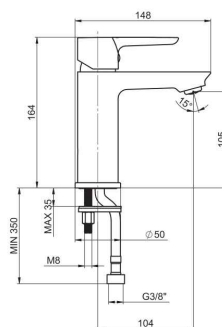

PONTA STYLE

Umyvadlová stojánková páková baterie, bez automatické výpusti, pevný výtok 104 mm, Cold Start

CENA VČ. DPH

2287 Kč

TECHNICKÉ VÝKRESY

CHARAKTERISTIKY

Bez odpadní zátky

Místo použití: **Umyvadlo**