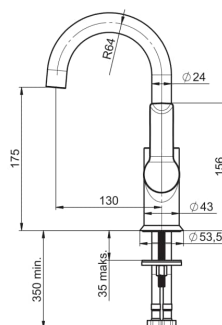

## CHARAKTERISTIKY

Místo použití: **Umyvadlo**

Otočné raménko

Průtok (l/min při tlaku 3 bar): **5**Typ baterie: **Pákové**Typ instalace: **Stojánková**Typ odpadu: **Bez odpadní zátky**

Vysoké hrdlo