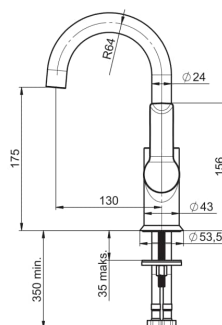

PONTA STYLE

Umyvadlová stojánková páková baterie, bez automatické výpusti, otočný výtok 130 mm, Cold Start

CENA VČ. DPH

2860 Kč

TECHNICKÉ VÝKRESY

CHARAKTERISTIKY

Místo použití: **Umyvadlo**

Otočné raménko