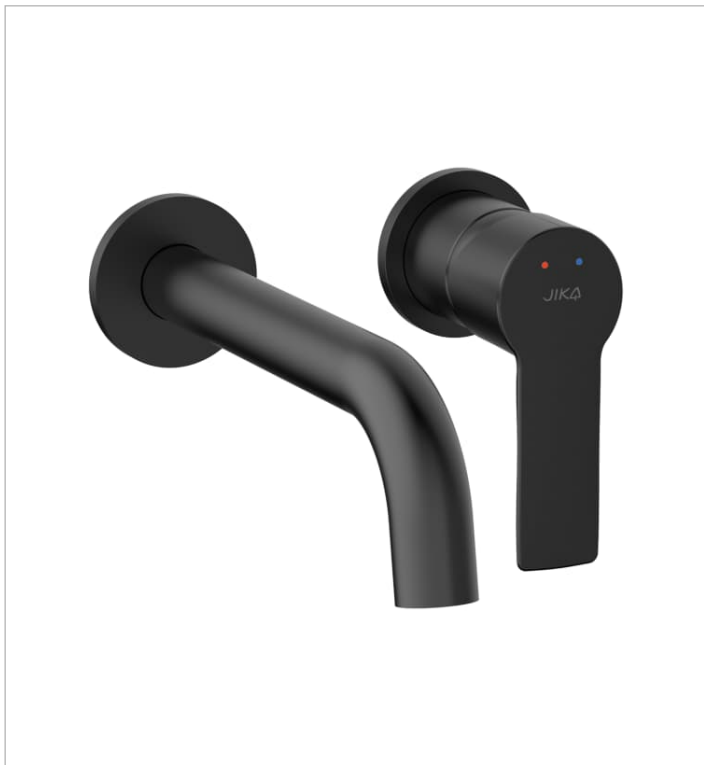

PONTA STYLE

Umyvadlová podomítková baterie, kompletní:
mosazné těleso + vrchní sada, Mix Start

CENA VČ. DPH

3546 Kč

TECHNICKÉ VÝKRESY

CHARAKTERISTIKY

Místo použití: **Umyvadlo**Průtok (l/min při tlaku 3 bar): **8**Typ baterie: **Pákové**Typ baterie: **Pákové**Typ instalace: **Nástěnné**

Ponta Style

Dokonalost kolekce Ponta Style a její povrchové úpravy vás okamžitě unese do světa ovládaného nejmodernějšími technologiemi. Tato kolekce využívá jedinečný styl, jenž lze doporučit zejména těm, kteří mají rádi design inspirovaný prostředím budoucnosti.