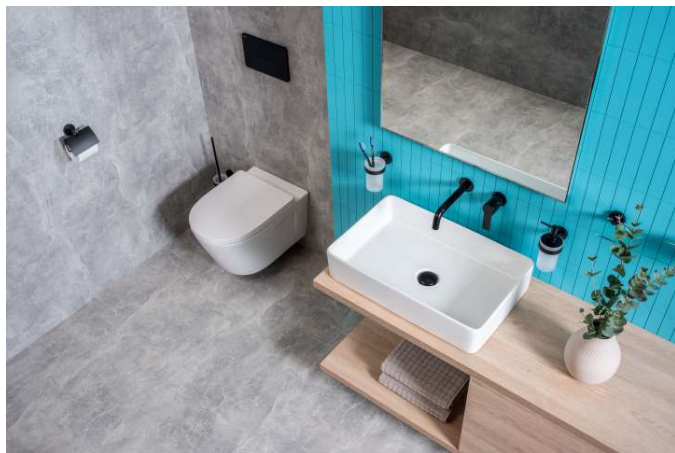

PONTA STYLE

Umyvadlová podomítková baterie, kompletní:
mosazné těleso + vrchní sada, Mix Start

CENA VČ. DPH

3546 Kč

TECHNICKÉ VÝKRESY

CHARAKTERISTIKY

Místo použití: **Umyvadlo**Průtok (l/min při tlaku 3 bar): **8**Typ baterie: **Pákové**Typ baterie: **Pákové**Typ instalace: **Nástěnné**

Ponta Style

Dokonalost kolekce Ponta Style a její povrchové úpravy vás okamžitě unese do světa ovládaného nejmodernějšími technologiemi. Tato kolekce využívá jedinečný styl, jenž lze doporučit zejména těm, kteří mají rádi design inspirovaný prostředím budoucnosti.