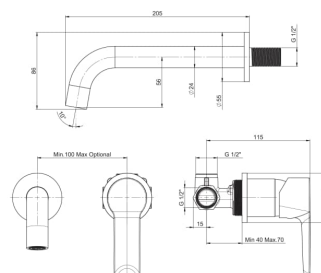

PONTA STYLE

Umyvadlová podomítková baterie, kompletní:
mosazné těleso + vrchní sada, Mix Start

CENA VČ. DPH

3546 Kč

TECHNICKÉ VÝKRESY

CHARAKTERISTIKY

Místo použití: **Umyvadlo**Průtok (l/min při tlaku 3 bar): **8**Typ baterie: **Pákové**Typ baterie: **Pákové**Typ instalace: **Nástěnné**