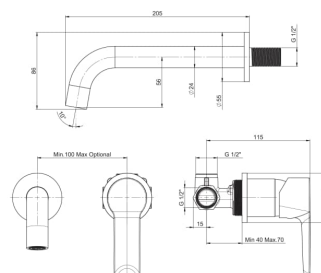

## CHARAKTERISTIKY

Flow rate UWLA (l/min - 3 bar): **8**Místo použití: **Umyvadlo**Průtok (l/min při tlaku 3 bar): **8**Typ baterie: **Pákové**Typ baterie: **Pákové**Typ instalace: **Nástěnné**