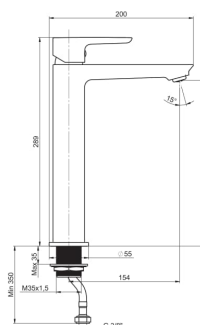

## CHARAKTERISTIKY

Místo použití: **Umyvadlo**Průtok (l/min při tlaku 3 bar): **5**Typ baterie: **Pákové**Typ instalace: **Stojánková**Typ odpadu: **Bez odpadní zátky**

Vysoké hrdlo