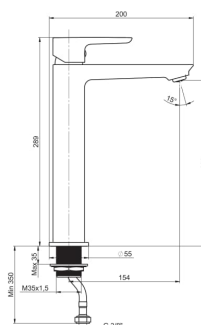

PONTA STYLE

Umyvadlová stojánková páková baterie, bez automatické výpusti, výška výtoku 154 mm, Cold Start

CENA VČ. DPH

3889 Kč

TECHNICKÉ VÝKRESY

CHARAKTERISTIKY

Flow rate UWLA (l/min - 3 bar): 5

Místo použití: **Umyvadlo**