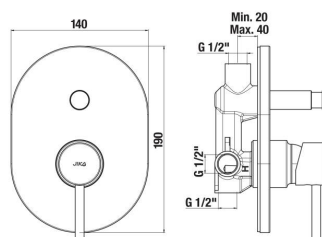

MIO STYLE

Vanová/sprchová podomítková baterie s
přepínačem

CENA VČ. DPH

3201 Kč

TECHNICKÉ VÝKRESY

CHARAKTERISTIKY

Série koupelňových baterí Mio Style patří mezi oblíbenou řadu díky elegantním tvarům a jednoduchým pákovým ovládním. Vanová-sprchová podomítková baterie v novém barevném provedení černý mat, jehož výhodou je sametově hebký zcela jednotný povrch, který je vysoce odolný proti poškrábání, obsahuje mosazné těleso s vrchní sadou a velmi kvalitní keramickou kartuš (Ø 35 mm) a úsporný perlátor Neoperl s průtokem 5l/min. Perlátor je vyrobený ze speciálního materiálu proti usazování vodního kamene. Další výhodou vodovodní baterie jsou přepínače tj. klapka proti zpětnému nasátí znečištěné vody. Baterie se dodává bez sprchové příslušenství. Koupelňové baterie a sprchové příslušenství Mio je kompletováno a 100% testováno v továrně JIKA ve Znojmě. Dostupné v 2Q 2023.