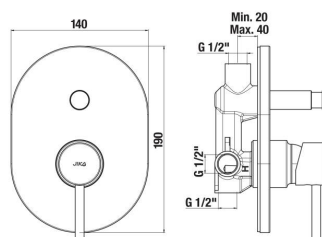

MIO STYLE

Vanová/sprchová podomítková baterie s
přepínačem

CENA VČ. DPH

3201 Kč

TECHNICKÉ VÝKRESY

CHARAKTERISTIKY

Série koupelňových bateríí Mio Style patří mezi oblíbenou řadu díky elegantním tvarům a jednoduchým pákovým ovládáním. Vanová-sprchová podomítková baterie v novém barevném provedení černý mat, jehož výhodou je sametově hebký zcela jednotný povrch, který je vysoce odolný proti poškrábání, obsahuje mosazné těleso s vrchní sadou a velmi kvalitní keramickou kartuš (Ø 35 mm) a úsporný perlátor Neoperl s průtokem 5l/min. Perlátor je vyrobený ze speciálního materiálu proti usazování vodního kamene. Další výhodou vodovodní baterie jsou přepínače tj. klapka proti zpětnému nasátí znečištěné vody. Baterie se dodává bez sprchové příslušenství. Koupelňové baterie a sprchové příslušenství Mio je kompletováno a 100% testováno v továrně JIKA ve Znojmě. Dostupné v 2Q 2023.

Flow rate UWLA (l/min - 3 bar): 20

Místo použití: **Vana**

Průtok (l/min při tlaku 3 bar): 20

Typ instalace: **Vestavné**