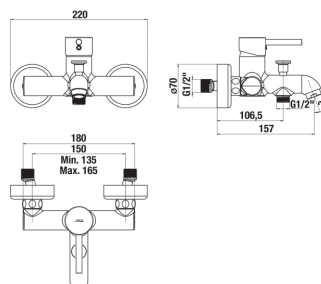

TECHNICKÉ VÝKRESY

CHARAKTERISTIKY

Série koupelnových baterií Mio Style patří mezi oblíbenou řadu díky elegantním tvarům a jednoduchým pákovým ovládním. Vanová nástěnná baterie v novém barevném provedení černý mat, jehož výhodou je sametově hebký zcela jednotný povrch, který je vysoce odolný proti poškrábání, obsahuje velmi kvalitní keramickou kartuš (Ø 35 mm) a úsporný perlátor Neoperl s průtokem 15l/min. Perlátor je vyrobený ze speciálního materiálu proti usazování vodního kamene. Další výhodou vodovodní baterie jsou přepínače tj. klapka proti zpětnému nasátí znečištěné vody. Baterie se dodává bez sprchové sady. Doporučujeme objednat sprchový set ve stejné černé matné barvě (H3652F07163611; H3652F07163731). Koupelnové baterie a sprchové příslušenství Mio je kompletováno a 100% testováno v továrně JIKA ve Znojmě. Dostupné v 2Q 2023.

Místo použití: **Vana**

Povrchová úprava: **Chrom**

Typ instalace: **Nástěnné**