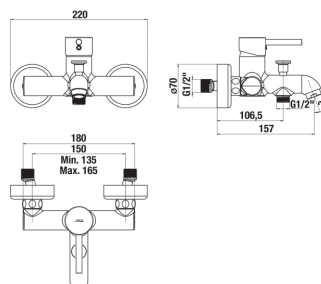

TECHNICKÉ VÝKRESY

CHARAKTERISTIKY

Série koupelnových baterií Mio Style patří mezi oblíbenou řadu díky elegantním tvarům a jednoduchým pákovým ovládním. Vanová nástěnná baterie v novém barevném provedení černý mat, jehož výhodou je sametově hebký zcela jednotný povrch, který je vysoce odolný proti poškrábání, obsahuje velmi kvalitní keramickou kartuš (Ø 35 mm) a úsporný perlátor Neoperl s průtokem 15l/min. Perlátor je vyrobený ze speciálního materiálu proti usazování vodního kamene. Další výhodou vodovodní baterie jsou přepínače tj. klapka proti zpětnému nasátí znečištěné vody. Baterie se dodává bez sprchové sady. Doporučujeme objednat sprchový set ve stejné černé matné barvě (H3652F07163611; H3652F07163731). Koupelnové baterie a sprchové příslušenství Mio je kompletováno a 100% testováno v továrně JIKA ve Znojmě. Dostupné v 2Q 2023.

Flow rate UWLA (l/min - 3 bar): 15

Místo použití: Vana

Průtok (l/min při tlaku 3 bar): 15

Typ instalace: Nástěnné