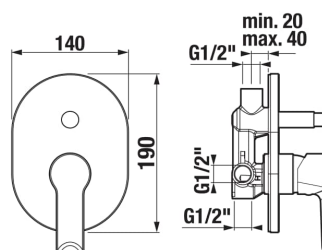

PONTA STYLE

Vanová podomítková páková baterie, kompletní:
mosazné těleso + vrchní sada

CENA VČ. DPH

3145 Kč

TECHNICKÉ VÝKRESY

CHARAKTERISTIKY

Místo použití: **Vana**

Typ baterie: **Pákové**