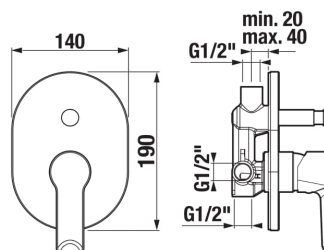

PONTA STYLE

Vanová podomítková páková baterie, kompletní:
mosazné těleso + vrchní sada

CENA VČ. DPH

3145 Kč

TECHNICKÉ VÝKRESY

CHARAKTERISTIKY

Místo použití: **Vana**Typ baterie: **Pákové**Typ instalace: **Vestavné**