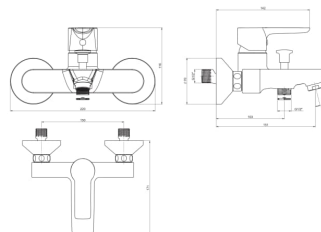

PONTA STYLE

Vanová nástěnná páková baterie, bez sprchové sady

CENA VČ. DPH

3489 Kč

TECHNICKÉ VÝKRESY

CHARAKTERISTIKY

Místo použití: **Sprcha**Typ baterie: **Pákové**Typ instalace: **Nástěnné**

Ponta Style