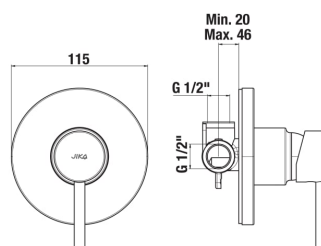

MIO STYLE

Sprchová podomítková baterie, kompletní, vč.
mosazného tělesa

CENA VČ. DPH

2627 Kč

TECHNICKÉ VÝKRESY

CHARAKTERISTIKY

Série koupelňových baterí Mio Style patří mezi oblíbenou řadu díky elegantním tvarům a jednoduchým pákovým ovládním. Sprchová podomítková baterie v novém barevném provedení černý mat, jehož výhodou je sametově hebký zcela jednotný povrch, který je vysoce odolný proti poškrábání, obsahuje mosazné těleso s vrchní sadou a velmi kvalitní keramickou kartuš (Ø 35 mm) a úsporný perlátor Neoperl s průtokem 5l/min. Perlátor je vyrobený ze speciálního materiálu proti usazování vodního kamene. Další výhodou vodovodní baterie jsou přepínače tj. klapka proti zpětnému nasátí znečištěné vody. Baterie se dodává bez sprchové příslušenství. Koupelňové baterie a sprchové příslušenství Mio je kompletováno a 100% testováno v továrně JIKA ve Znojmě. Dostupné v 2Q 2023.