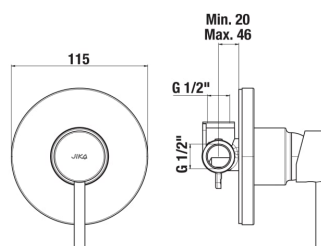

MIO STYLE

Sprchová podomítková baterie, kompletní, vč.
mosazného tělesa

CENA VČ. DPH

2627 Kč

TECHNICKÉ VÝKRESY

CHARAKTERISTIKY

Série koupelňových baterí Mio Style patří mezi oblíbenou řadu díky elegantním tvarům a jednoduchým pákovým ovládním. Sprchová podomítková baterie v novém barevném provedení černý mat, jehož výhodou je sametově hebký zcela jednotný povrch, který je vysoce odolný proti poškrábání, obsahuje mosazné těleso s vrchní sadou a velmi kvalitní keramickou kartuš (Ø 35 mm) a úsporný perlátor Neoperl s průtokem 5l/min. Perlátor je vyrobený ze speciálního materiálu proti usazování vodního kamene. Další výhodou vodovodní baterie jsou přepínače tj. klapka proti zpětnému nasátí znečištěné vody. Baterie se dodává bez sprchové příslušenství. Koupelňové baterie a sprchové příslušenství Mio je kompletováno a 100% testováno v továrně JIKA ve Znojmě. Dostupné v 2Q 2023.

Flow rate UWLA (l/min - 3 bar): 20

Místo použití: **Sprcha**

Průtok (l/min při tlaku 3 bar): 20

Typ baterie: **Pákové**

Typ instalace: **Vestavné**