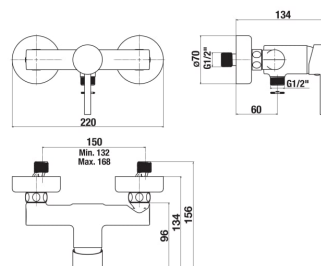

TECHNICKÉ VÝKRESY

CHARAKTERISTIKY

Série koupelnových baterií Mio Style patří mezi oblíbenou řadu díky elegantním tvarům a jednoduchým pákovým ovládním. Sprchová nástěnná baterie v novém barevném provedení černý mat obsahuje velmi kvalitní keramickou kartuš (Ø 35 mm) a úsporný perlátor Neoperl s průtokem 5l/min. Perlátor je vyrobený ze speciálního materiálu proti usazování vodního kamene. Další výhodou vodovodní baterie jsou přepínače tj. klapka proti zpětnému nasátí znečištěné vody. Baterie se dodává bez sprchové sady. Doporučujeme objednat sprchový set ve stejné černé matné barvě (H3652F07163611; H3652F07163731). Koupelnové baterie a sprchové příslušenství Mio je kompletováno a 100% testováno v továrně JIKA ve Znojmě. Dostupné v 2Q 2023.

Místo použití: **Sprcha**

Povrchová úprava: **Chrom**

Typ baterie: **Pákové**

Typ instalace: **Nástěnné**