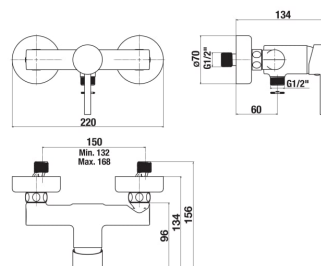

TECHNICKÉ VÝKRESY

CHARAKTERISTIKY

Série koupelnových baterií Mio Style patří mezi oblíbenou řadu díky elegantním tvarům a jednoduchým pákovým ovládním. Sprchová nástěnná baterie v novém barevném provedení černý mat obsahuje velmi kvalitní keramickou kartuš (Ø 35 mm) a úsporný perlátor Neoperl s průtokem 5l/min. Perlátor je vyrobený ze speciálního materiálu proti usazování vodního kamene. Další výhodou vodovodní baterie jsou přepínače tj. klapka proti zpětnému nasátí znečištěné vody. Baterie se dodává bez sprchové sady. Doporučujeme objednat sprchový set ve stejné černé matné barvě (H3652F07163611; H3652F07163731). Koupelnové baterie a sprchové příslušenství Mio je kompletováno a 100% testováno v továrně JIKA ve Znojmě. Dostupné v 2Q 2023.

Flow rate UWLA (l/min - 3 bar): 19

Místo použití: **Sprcha**

Povrchová úprava: **Chrom**

Průtok (l/min při tlaku 3 bar): 19

Typ baterie: **Pákové**

Typ instalace: **Nástěnné**