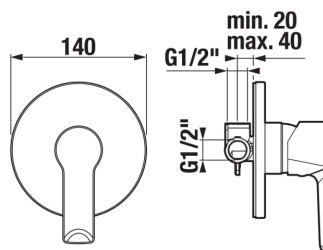

PONTA STYLE

Sprchová podomítková páková baterie,
kompletní: mosazné těleso + vrchní sada

CENA VČ. DPH

2517 Kč

TECHNICKÉ VÝKRESY

CHARAKTERISTIKY

Místo použití: **Sprcha**Typ baterie: **Pákové**Typ instalace: **Vestavné**