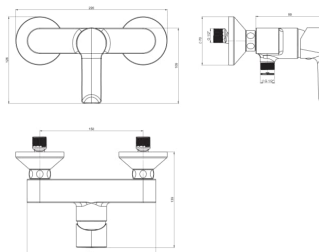

PONTA STYLE

Sprchová nástěnná páková baterie, bez
sprchové sady

CENA VČ. DPH

2688 Kč

TECHNICKÉ VÝKRESY

CHARAKTERISTIKY

Místo použití: **Sprcha**Typ baterie: **Pákové**Typ instalace: **Nástěnné**

Ponta Style