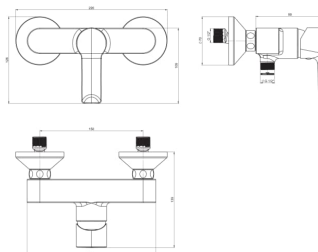

## CHARAKTERISTIKY

Místo použití: **Sprcha**Typ baterie: **Pákové**Typ instalace: **Nástěnné**