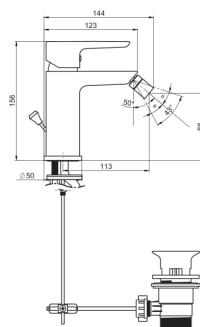

## CHARAKTERISTIKY

Místo použití: **Bidet**Typ baterie: **Pákové**Typ instalace: **Stojánková**Typ odpadu: **Bez odpadní zátky**

SOUVISEJÍCÍ PRODUKTY

Závěsný bidet

H830420###3021

Stojící bidet

H832421###3021