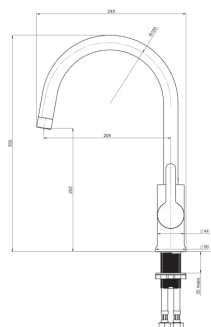

PONTA STYLE

Dřezová stojánková páková baterie, otočné výtokové raménko, výška výtoku 209 mm, Cold Start

CENA VČ. DPH

3088 Kč

TECHNICKÉ VÝKRESY

CHARAKTERISTIKY

Délka raménka (inch): 8 1/4"

Délka raménka (inch): 8,23

Délka raménka (mm): 209

Místo použití: **Kuchyňský dřez**Typ baterie: **Pákové**Typ instalace: **Stojánková**

Vysoké hrdlo

Ponta Style

Dokonalost kolekce Ponta Style a její povrchové úpravy vás okamžitě unese do světa ovládaného nejmodernějšími technologiemi. Tato kolekce využívá jedinečný styl, jenž lze doporučit zejména těm, kteří mají rádi design inspirovaný prostředím budoucnosti.