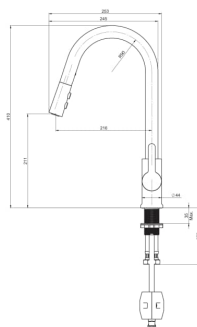

PONTA STYLE

Dřezová stojánková páková baterie, vytahovací sprška, 2 proudy, výška výtoku 216 mm, Cold Start

CENA VČ. DPH

5377 Kč

TECHNICKÉ VÝKRESY

CHARAKTERISTIKY

Délka raménka (inch): 8 1/2"

Délka raménka (inch): 8,5

Délka raménka (mm): 216

Místo použití: **Kuchyňský dřez**Typ baterie: **Pákové**Typ instalace: **Stojánková**

Vysoké hrdlo

Ponta Style

Dokonalost kolekce Ponta Style a její povrchové úpravy vás okamžitě unese do světa ovládaného nejmodernějšími technologiemi. Tato kolekce využívá jedinečný styl, jenž lze doporučit zejména těm, kteří mají rádi design inspirovaný prostředím budoucnosti.