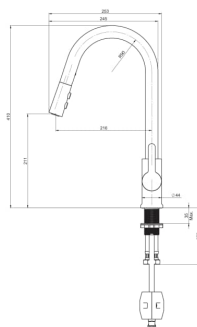

PONTA STYLE

Dřezová stojánková páková baterie, vyťahovací sprška, 2 proudy, výška výtoku 216 mm, Cold Start

CENA VČ. DPH

5377 Kč

TECHNICKÉ VÝKRESY

CHARAKTERISTIKY

Délka raménka (inch): 8,5

Délka raménka (inch): 8 1/2"

Délka raménka (mm): 216

Flow rate UWLA (l/min - 3 bar): 6

Místo použití: **Kuchyňský dřez**

Průtok (l/min při tlaku 3 bar): 6

Typ baterie: **Pákové**Typ instalace: **Stojánková**

Vysoké hrdlo

Ponta Style

Dokonalost kolekce Ponta Style a její povrchové úpravy vás okamžitě unese do světa ovládaného nejmodernějšími technologiemi. Tato kolekce využívá jedinečný styl, jenž lze doporučit zejména těm, kteří mají rádi design inspirovaný prostředím budoucnosti.