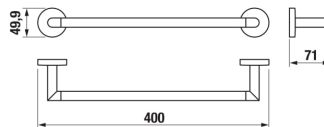

MIO STYLE

Závěsná tyč na ručníky

ROZMĚRY

Délka 400 mm

BARVY A PROVEDENÍ

716 Černá matná

CENA VČ. DPH

823 Kč

Délka: 400 mm

Format: **Rovný**Typ instalace: **Závěsné**

Mio Style

Za dokonalým vzhledem koupelny stojí správná volba vodovodních baterií a koupelnových doplňků. Koupelnová série Mio Style se vyznačuje jednoduchostí s důrazem na funkčnost a dlouhou životnost. Mio Style přichází na trh v novém barevném provedení „černá matná“, jehož výhodou je sametově hebký a zcela jednotný povrch, který je vysoce odolný proti poškrábání.