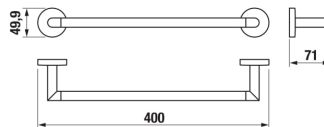

MIO STYLE

Závěsná tyč na ručníky

ROZMĚRY

Délka 400 mm

BARVY A PROVEDENÍ

716 Černá matná

CENA VČ. DPH

823 Kč

Délka (palce): 15 3/4"

Format: **Rovný**Typ instalace: **Závěsné**

Mio Style

Za dokonalým vzhledem koupelny stojí správná volba vodovodních baterií a koupelnových doplňků. Koupelnová série Mio Style se vyznačuje jednoduchostí s důrazem na funkčnost a dlouhou životnost. Mio Style přichází na trh v novém barevném provedení „černá matná“, jehož výhodou je sametově hebký a zcela jednotný povrch, který je vysoce odolný proti poškrábání.