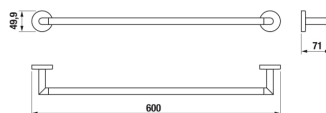

MIO STYLE

Závěsná tyč na ručníky

ROZMĚRY

Délka 600 mm

BARVY A PROVEDENÍ

716 Černá matná

CENA VČ. DPH

872 Kč

Délka: 600 mm

Format: **Rovný**Typ instalace: **Závěsné**

Mio Style

Za dokonalým vzhledem koupelny stojí správná volba vodovodních baterií a koupelnových doplňků. Koupelnová série Mio Style se vyznačuje jednoduchostí s důrazem na funkčnost a dlouhou životnost. Mio Style přichází na trh v novém barevném provedení „černá matná“, jehož výhodou je sametově hebký a zcela jednotný povrch, který je vysoce odolný proti poškrábání.