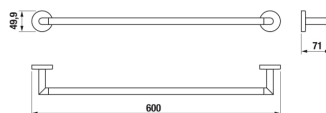

## ROZMĚRY

Délka 600 mm

Délka (palce): 23 5/8"

Format: **Rovný**Typ instalace: **Závěsné**