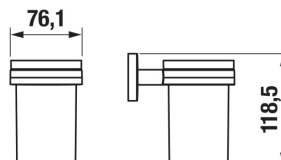

TECHNICKÉ VÝKRESY

CHARAKTERISTIKY

Za dokonalým vzhledem koupelny stojí správná volba doplňků. Série Mio Style patří mezi oblíbenou řadu díky elegantním tvarům. Výhodou nového moderního barevného provedení je sametově hebký zcela jednotný povrch, který je vysoce odolný proti poškrábání. Koupelného doplňky Mio Style se vyznačují čistotou jednoduchých linií s důrazem na funkčnost a dlouhou životnost. JIKA garantuje vaši spokojenost 10-ti letou zárukou.

Typ instalace: **Závěsné**