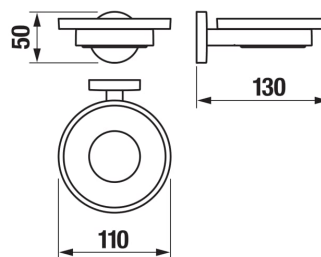

MIO STYLE

Držák na mýdlo, Ø 110 mm, matné sklo

CENA VČ. DPH

499 Kč

TECHNICKÉ VÝKRESY

CHARAKTERISTIKY

Za dokonalým vzhledem koupelny stojí správná volba doplňků. Série Mio Style patří mezi oblíbenou řadu díky elegantním tvarům. Výhodou nového moderního barevného provedení je sametově hebký zcela jednotný povrch, který je vysoce odolný proti poškrábání. Koupelného doplňky Mio Style se vyznačují čistotou jednoduchých linií s důrazem na funkčnost a dlouhou životnost. JIKA garantuje vaši spokojenost 10-ti letou zárukou.

Typ instalace: **Závěsné**

Mio Style

Za dokonalým vzhledem koupelny stojí správná volba vodovodních baterií a koupelnových doplňků. Koupelnová série Mio Style se vyznačuje jednoduchostí s důrazem na funkčnost a dlouhou životnost. Mio Style přichází na trh v novém barevném provedení „černá matná“, jehož výhodou je sametově hebký a zcela jednotný povrch, který je vysoce odolný proti poškrábání.