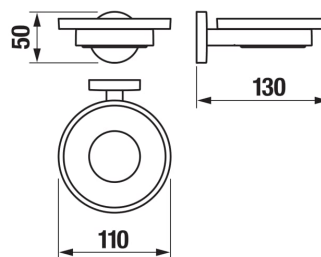

MIO STYLE

Držák na mýdlo, Ø 110 mm, matné sklo

CENA VČ. DPH

626 Kč

TECHNICKÉ VÝKRESY

CHARAKTERISTIKY

Za dokonalým vzhledem koupelny stojí správná volba doplňků. Série Mio Style patří mezi oblíbenou řadu díky elegantním tvarům. Výhodou nového moderního barevného provedení je sametově hebký zcela jednotný povrch, který je vysoce odolný proti poškrábání. Koupelného doplňky Mio Style se vyznačují čistotou jednoduchých linií s důrazem na funkčnost a dlouhou životnost. JIKA garantuje vaši spokojenost 10-ti letou zárukou.

Typ instalace: **Závěsné**