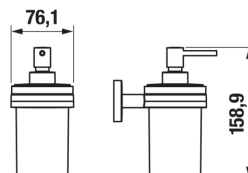

MIO STYLE

Držák s dávkovačem mýdla, matné sklo

CENA VČ. DPH

1042 Kč

TECHNICKÉ VÝKRESY

CHARAKTERISTIKY

Za dokonalým vzhledem koupelny stojí správná volba doplňků. Série Mio Style patří mezi oblíbenou řadu díky elegantním tvarům. Výhodou nového moderního barevného provedení je sametově hebký zcela jednotný povrch, který je vysoce odolný proti poškrábání. Koupelného doplňky Mio Style se vyznačují čistotou jednoduchých linií s důrazem na funkčnost a dlouhou životnost. JIKA garantuje vaši spokojenost 10-ti letou zárukou.