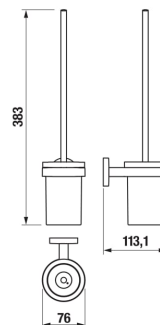

MIO STYLE

WC souprava, vč. kartáče a misky, matné sklo

CENA VČ. DPH

1108 Kč

TECHNICKÉ VÝKRESY

CHARAKTERISTIKY

Za dokonalým vzhledem koupelny stojí správná volba doplňků. Série Mio Style patří mezi oblíbenou řadu díky elegantním tvarům. Výhodou nového moderního barevného provedení je sametově hebký zcela jednotný povrch, který je vysoce odolný proti poškrábání. Koupelného doplňky Mio Style se vyznačují čistotou jednoduchých linií s důrazem na funkčnost a dlouhou životnost. JIKA garantuje vaši spokojenost 10-ti letou zárukou.