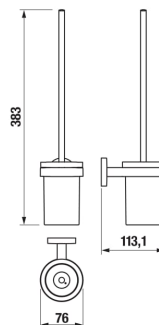

MIO STYLE

WC souprava, vč. kartáče a misky, matné sklo

CENA VČ. DPH

1108 Kč

TECHNICKÉ VÝKRESY

CHARAKTERISTIKY

Za dokonalým vzhledem koupelny stojí správná volba doplňků. Série Mio Style patří mezi oblíbenou řadu díky elegantním tvarům. Výhodou nového moderního barevného provedení je sametově hebký zcela jednotný povrch, který je vysoce odolný proti poškrábání. Koupelného doplňky Mio Style se vyznačují čistotou jednoduchých linií s důrazem na funkčnost a dlouhou životnost. JIKA garantuje vaši spokojenost 10-ti letou zárukou.